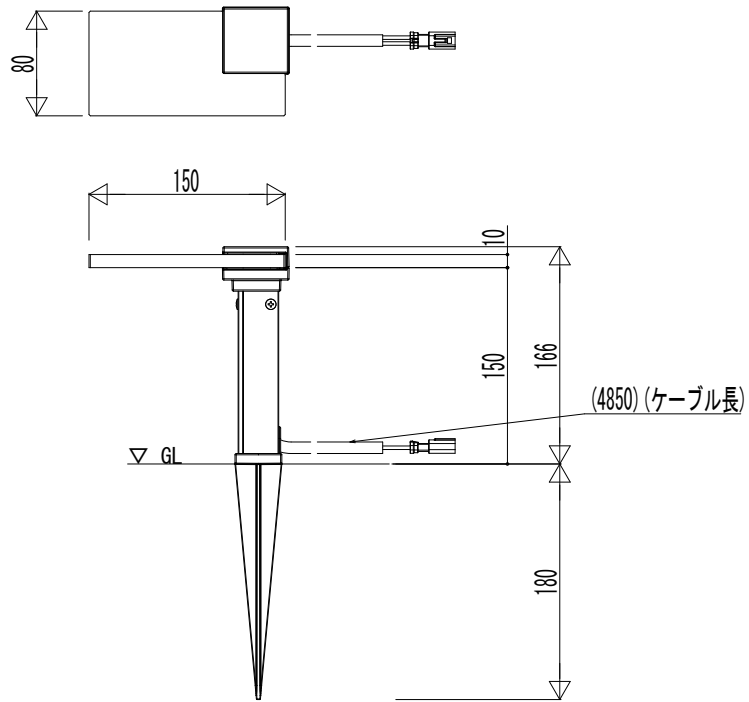

■スパイクプレートフロアライト

変更記事	設計監理	工事名	照査	担当	作図	尺度	御承認印	図番
	施工	図面内容 VIEW UP プレート型照明 スパイク式 15形相当 501m よこ型 H150 R						通し図番
							NNL-001	年 月 日