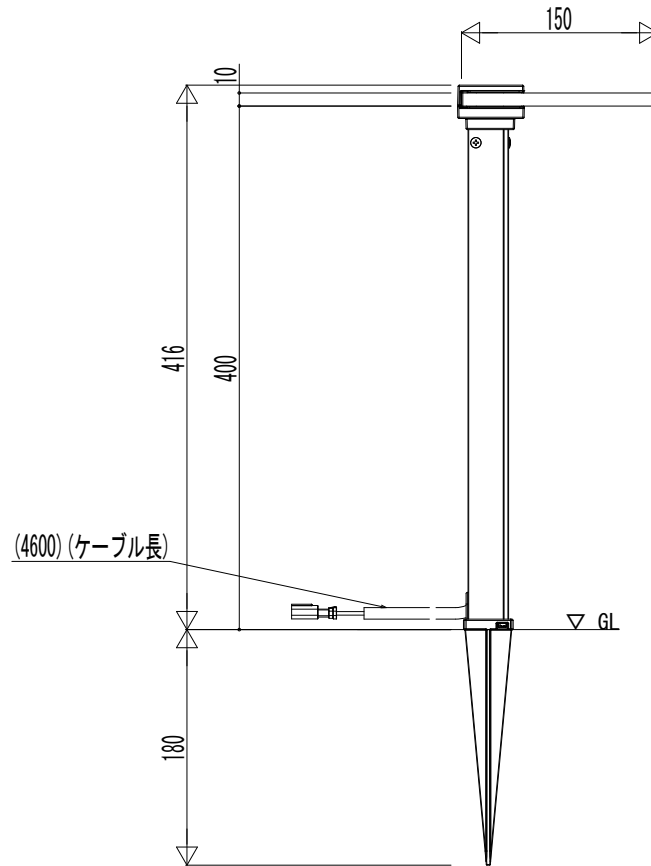

■スパイクプレートフロアライト

変更記事	設計監理	工事名	照査	担当	作図	尺度	御承認印	図番
	施工	図面内容 VIEW UP プレート型照明 スパイク式 15形相当 501m よこ型 H400 L					年 月 日	通し図番
							NNL-006	