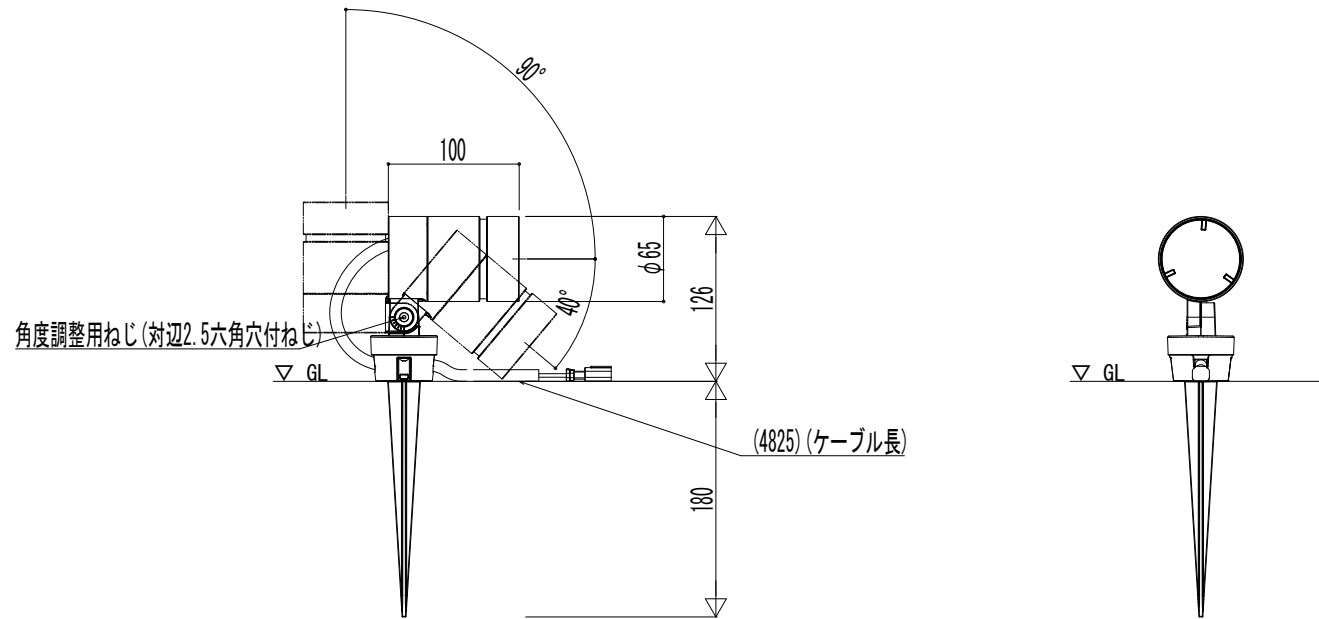

■スパイクスポットライト

変更記事	設計監理

施工

工事名	工事
図面内容	VIEW UP
	円筒型照明(集光) スパイク式 80形相当 560lm

照査	担当	作図	尺度

御承認印	図番
