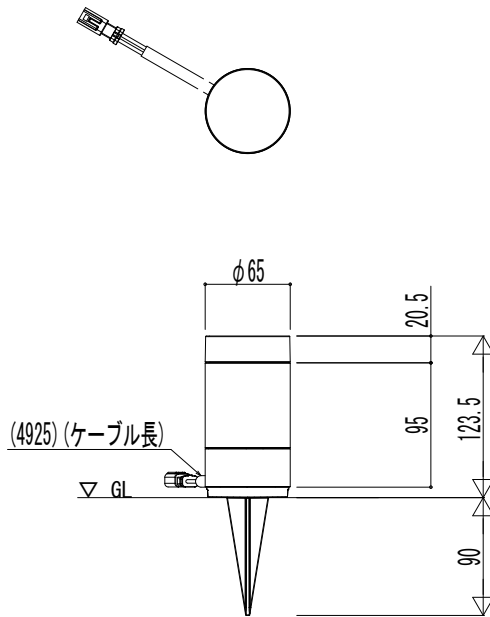

■スパイクフロアライト

変更記事	

設計監理	
施工	

工事名	殿
図面内容	VIEW UP 円筒型照明(拡散) スパイク式 40形相当 205lm

照査	担当	作図	尺度

御承認印	
年月日	
NNL-008	

図番	
通し図番	