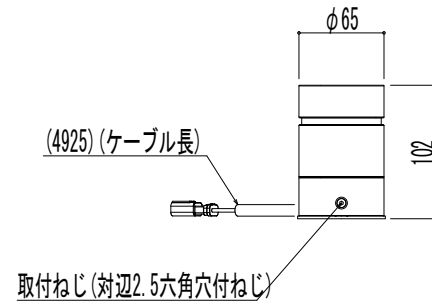

■置型スポットライト

変更記事	設計監理	工事名 円筒型照明(集光) 置型 80形相当 5601m	照査	担当	作図	尺度	御承認印	図番
	施工							図面内容 VIEW UP
							NNL-011	