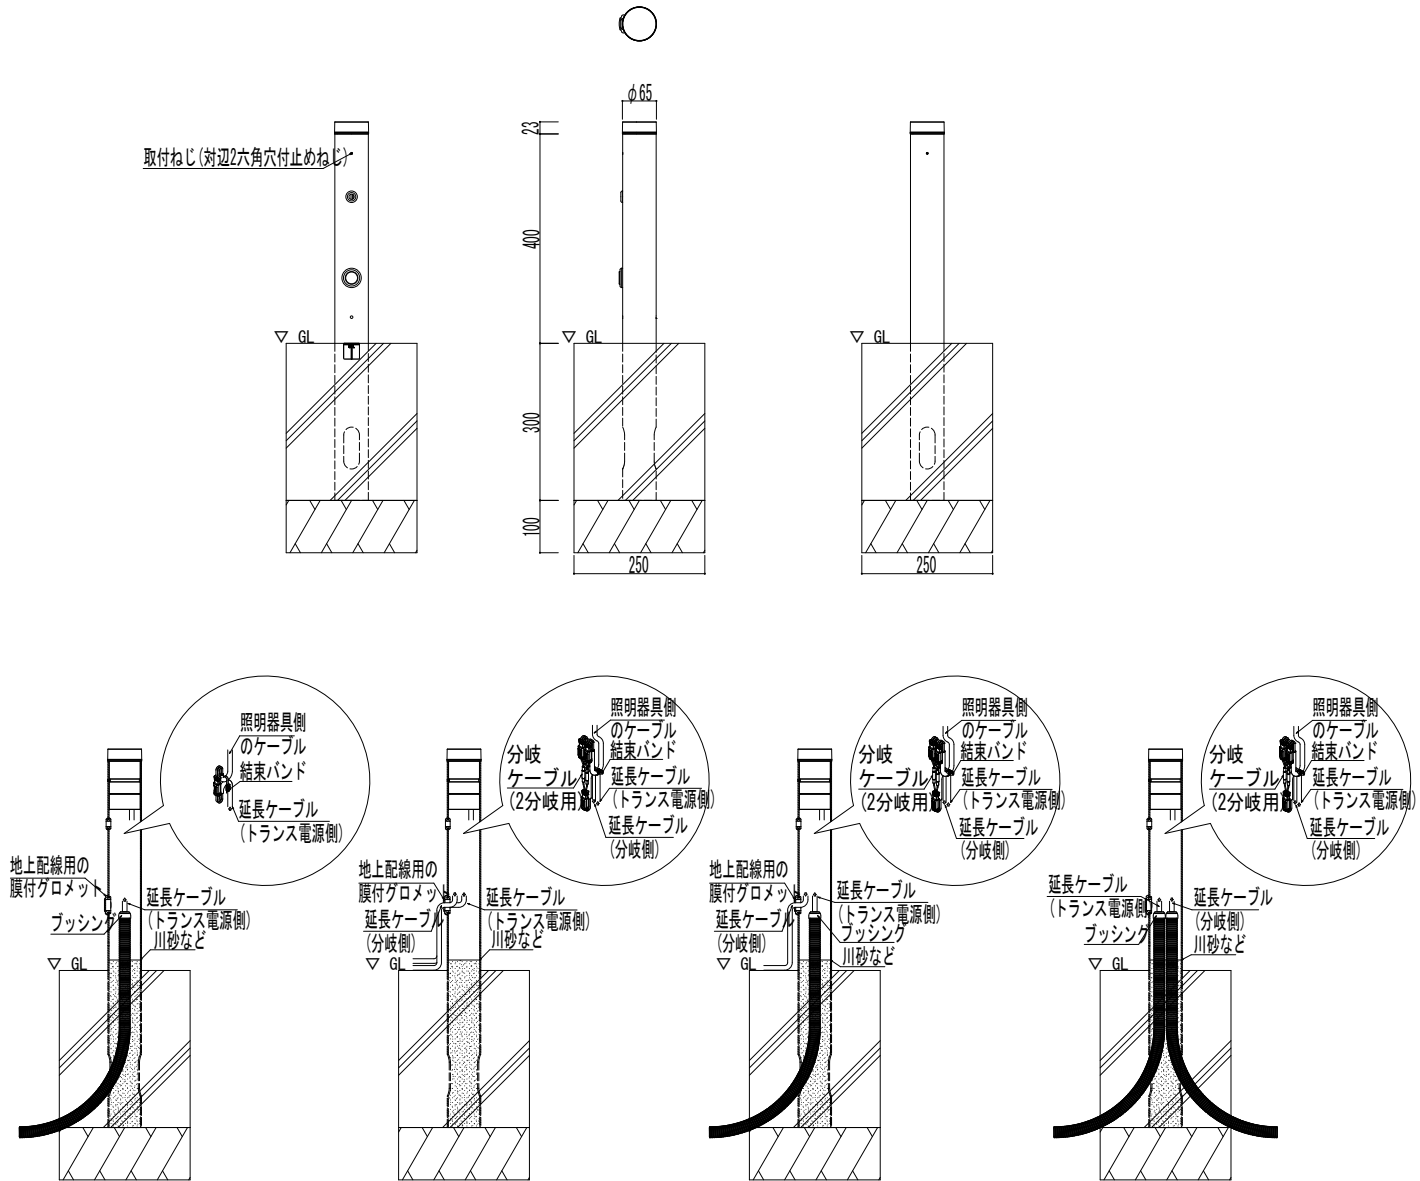

# ローポールライト

変更記事	設計監理

工事名	
図面内容	VIEW UP
	ポール型照明(拡散) 灯具単体 40形相当 205lm

照査	担当	作図	尺度

御承認印	

図番	