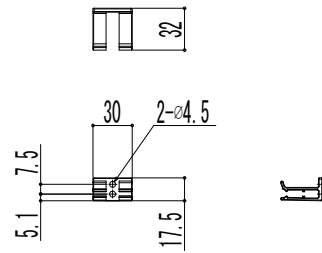

■ ラインライト

A-A断面図

変更記事	設計監理	工事名 LINE LIGHT 端部用 L375	照査	担当	作図	尺度	御承認印	図番
	施工							図面内容 VIEW UP ラインライト 端部用 L375
							NNL-013	YKK AP 施工-A1