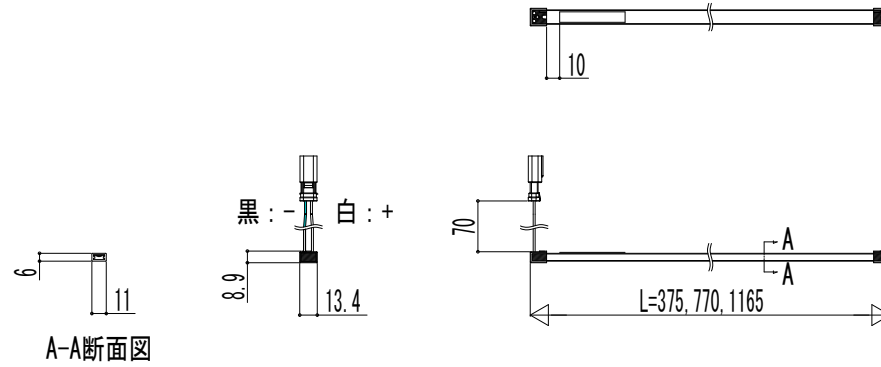

■ ラインライト

A-A断面図

変更記事	設計監理	工事名 LINE LIGHT 端部用 L375	照査	担当	作図	尺度	御承認印	図番
	施工							図面内容 VIEW UP ラインライト 端部用 L375
							NNL-013	YKK AP 施工-A1