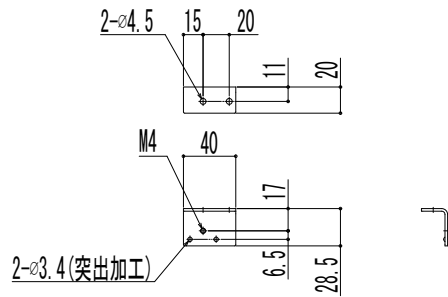

■取付部品

『納まり図』

ラインライトの長さによって必要な数量が変わります。

- ・L=1165：ラインライト1本につき3個
- ・L=その他の長さ：ラインライト1本につき2個

変更記事	設計監理

工事名	
図面内容	VIEW UP ラインライト 上面取付用 連結材

照査	担当	作図	尺度

御承認印	

図番	
通し図番	