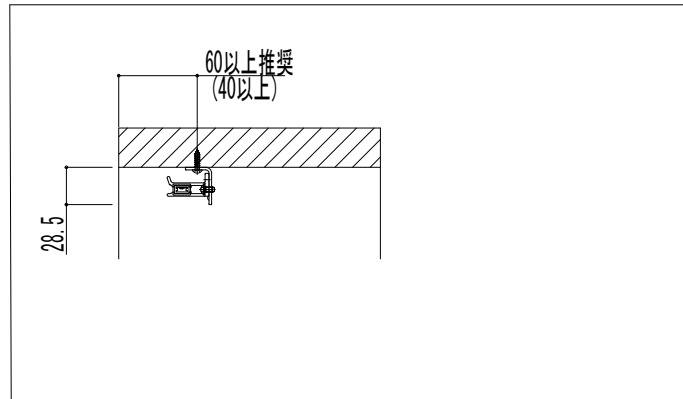

■取付部品

『納まり図』

ラインライトの長さによって必要な数量が変わります。

- ・L=1165：ラインライト1本につき3個
- ・L=その他の長さ：ラインライト1本につき2個

変更記事	設計監理

工事名	
図面内容	VIEW UP ラインライト 上面取付用 連結材

照査	担当	作図	尺度

御承認印	