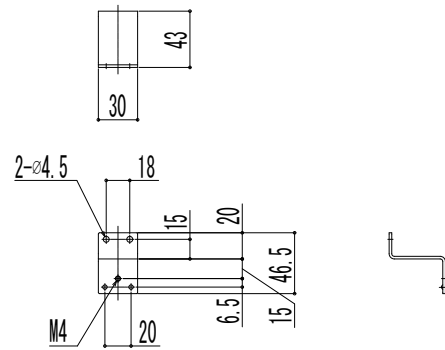

■取付部品

ラインライトの長さによって必要な数量が変わります。

- ・L=1165：ラインライト1本につき3個
- ・L=その他の長さ：ラインライト1本につき2個

『納まり図』

(説明)
正面幕板へ取付ける場合
幕板～束柱間の寸法は122.5以上が必要です。

(説明)
側面幕板へ取付ける場合
幕板～束柱間の寸法は124.5以上が必要です。

変更記事	設計監理	工事名	照査	担当	作図	尺度	御承認印	図番
	施工							図面内容
		ラインライト リウッドデッキ 幕板取付用 連結材					NNL-016	YKK AP 施工-A1