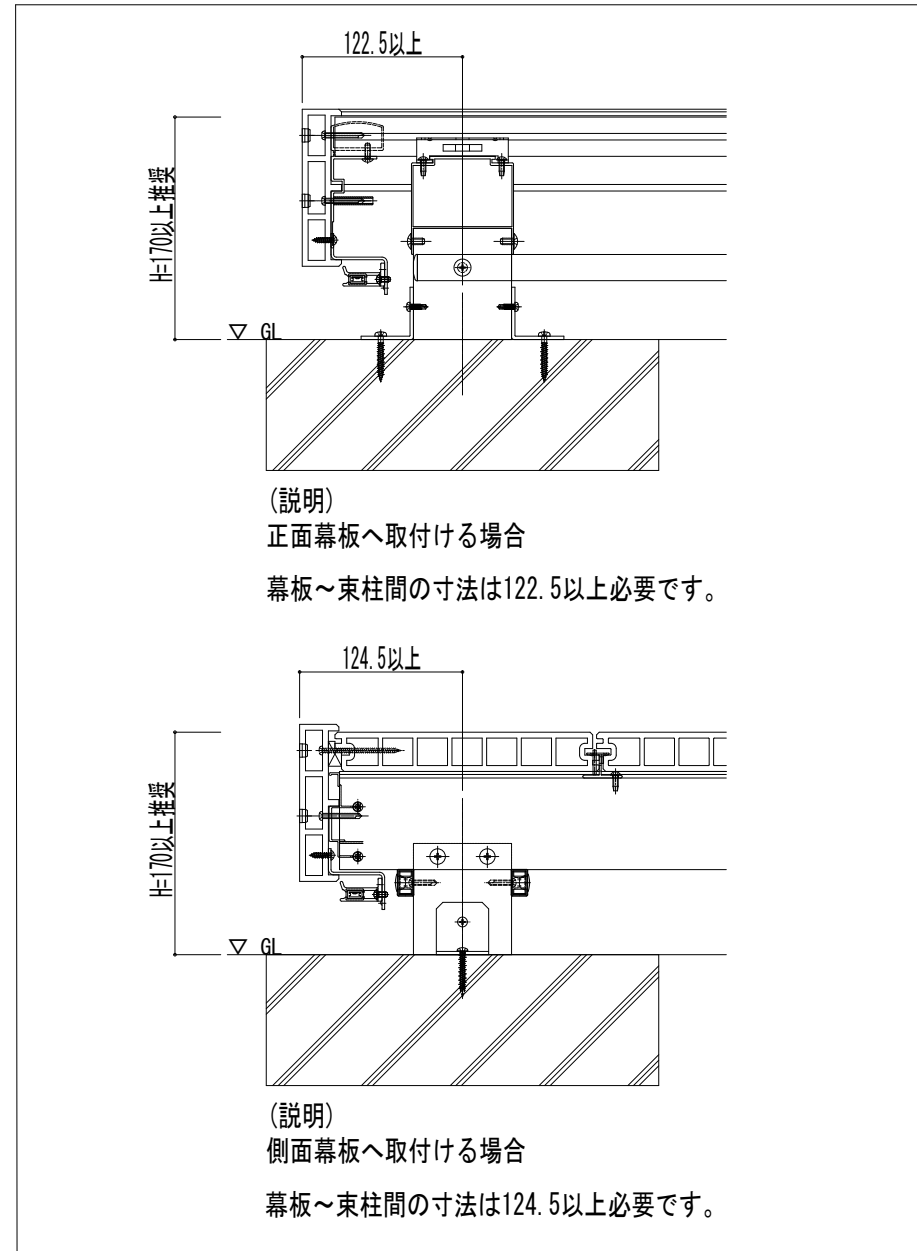

■取付部品

ラインライトの長さによって必要な数量が変わります。

- ・L=1165：ラインライト1本につき3個
- ・L=その他の長さ：ラインライト1本につき2個

『納まり図』

(説明)
正面幕板へ取付ける場合
幕板～束柱間の寸法は122.5以上が必要です。

(説明)
側面幕板へ取付ける場合
幕板～束柱間の寸法は124.5以上が必要です。

変更記事	設計監理	工事名	照査	担当	作図	尺度	御承認印	図番
	施工							図面内容
		ラインライト リウッドデッキ 幕板取付用 連結材					NNL-016	YKK AP 施工-A1