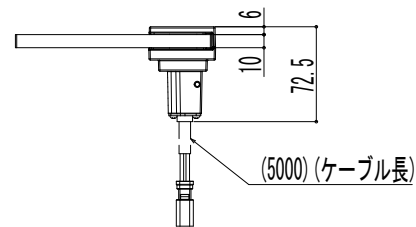

■ 汎用照明

変更記事	設計監理	工事名 板	照査	担当	作図	尺度	御承認印	図番
	施工		図面内容 VIEW UP プレート型照明 汎用施工ライト 15形相当 50lm R					
							NNL-017	