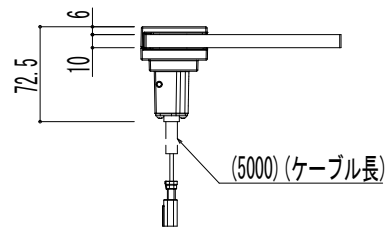

■ 汎用照明

変更記事	設計監理	工事名	照査	担当	作図	尺度	御承認印	図番
	施工	図面内容 VIEW UP プレート型照明 汎用施工ライト 15形相当 50lm L					年 月 日	通し図番
							NNL-018	