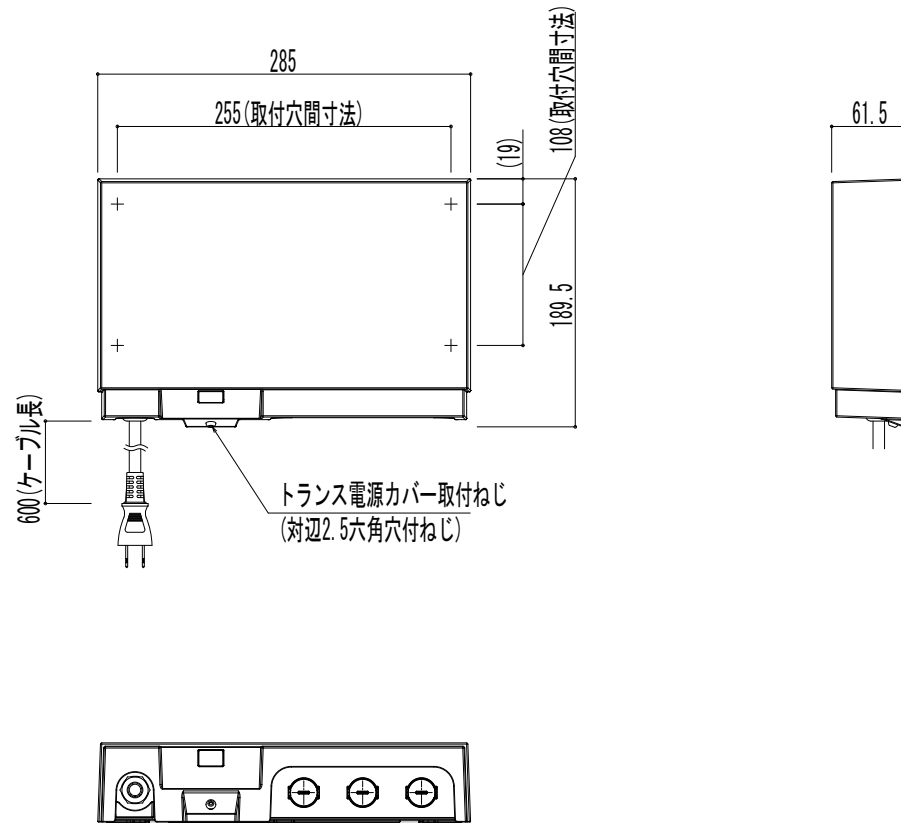

■ トランス電源

変更記事	設計監理

工事名	工事
図面内容	VIEW UP トランス電源 壁付 60W (定格最大48W)

照査	担当	作図	尺度

御承認印	図番
