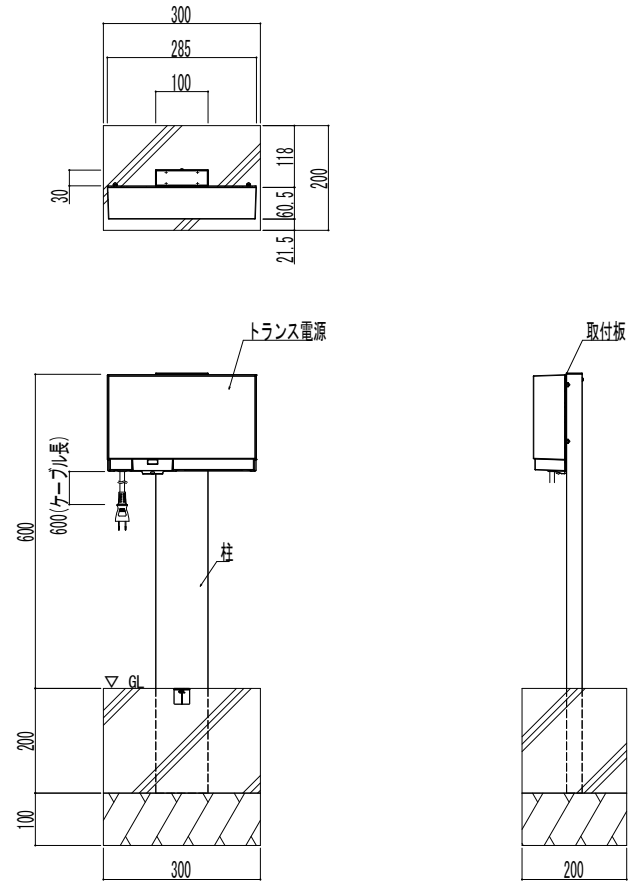

# ■ トランス電源用スタンド

変更記事	設計監理

工事名	
図面内容	VIEW UP トランス電源用スタンド 埋込

照査	担当	作図	尺度

御承認印	

図番	
通し図番	