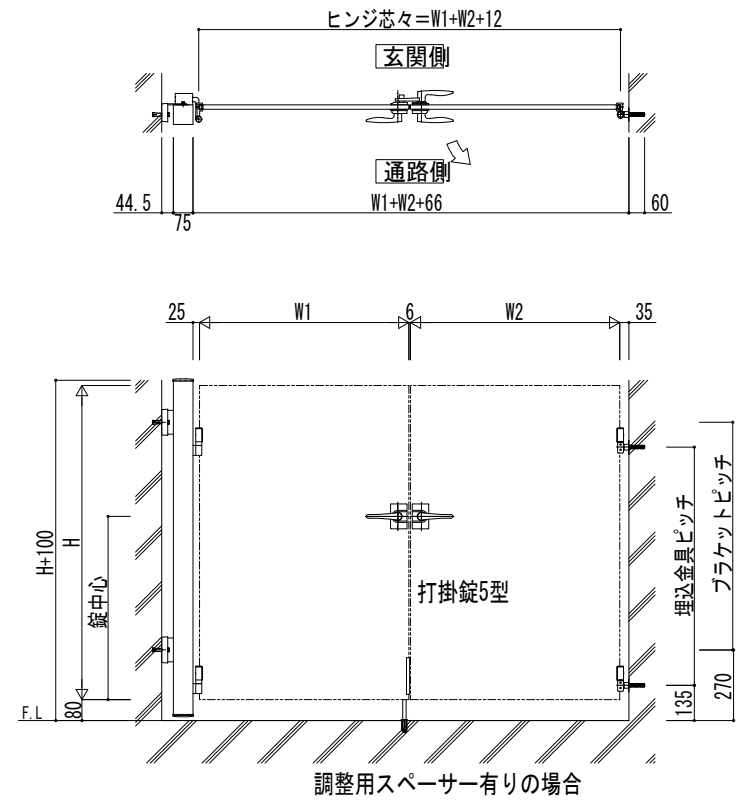

調整用スペーサー無しの場合

調整用スペーサー有りの場合

打掛錠4型
(ラヴェールV
門扉P型専用)

打掛錠4型
(ラヴェールV
門扉P型専用)

■規格一覧

○：設定あり
-：設定なし

適用	H(扉高さ) [mm]	W1, W2 (扉幅) [mm]			
		400	600	700	800
ファンタジア門扉P型	1000	○	○	○	○
	1200	○	○	○	○
ラヴェールV門扉P型	1000	○	○	○	○
	1200	○	○	○	○

適用	H(扉高さ) [mm]	門柱高さ [mm]	ブラケットピッチ [mm]	埋込金具ピッチ [mm]	適応錠	錠中心 [mm]
ファンタジア門扉P型	1000	1100	670	710	打掛錠5型	700
	1200	1300	870	910		
ラヴェールV門扉P型	1000	1100	670	710	打掛錠4型	700
	1200	1300	870	910		

変更記事	設計監理	工事名	照査	担当	作図	尺度	御承認印	図番
	施工							図面内容マンション向けポーチ門扉 ファンタジア門扉・ラヴェールV門扉 吊元側：門柱式(壁付タイプ) 吊元側：埋込金具式 両開き 外開き 納まり仕様別門扉要図
							PMC-B254	YKK AP 施工-A1