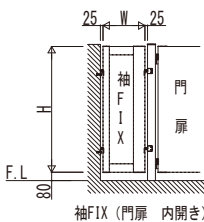

型材門扉袖FIX納まり 門柱 - 壁 / オプション: 壁付用門扉ストッパー

袖FIX納まり