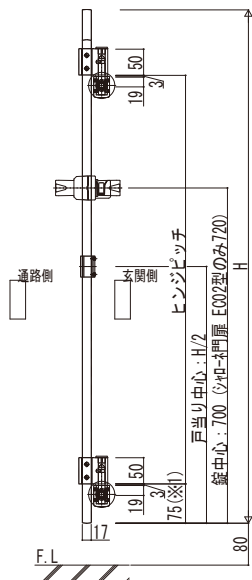

マンション向けポーチ門扉シリーズ

鋳物門扉両開き・埋込金具納まり

※1. シャローネシステム門扉8型の場合: 161

外開きの場合

内開きの場合

戸当り部

落とし錠部

打掛錠4型の場合

| 製品名 | デザイン番号 | ヒンジピッチ | | 適用錠 |
|------------------------|---------------------|-----------|-----------|--------|
| | | 呼称扉高さ H10 | 呼称扉高さ H12 | |
| ラヴェールV 門扉 2型・4型 | | 710 | 910 | 打掛錠 4型 |
| ファンタジア 門扉 2型・4型 | | | | |
| シャローネ 門扉 EC01型・EC02型 | | — | 840 | 打掛錠 5型 |
| シャローネシリーズ トラディション門扉 | 1型 | 710 | 910 | |
| | 2型 | | 840 | |
| | 3型・4型・7型・7B型・9型・10型 | | 910 | |
| | 5型・5B型・6型・6B型 | | 710 | |
| | 7型 | | 710 | |
| | 8型 | | 710 | |