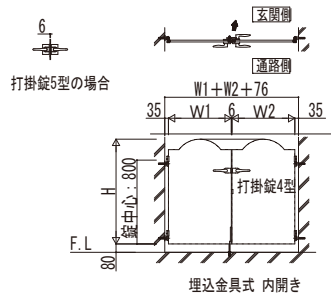

マンション向けポーチ門扉シリーズ

鋳物門扉両開き・埋込金具納まり

※1. シャローネシステム門扉8型の場合: 161

外開きの場合

内開きの場合

戸当り部

落とし錠部

打掛錠4型の場合

| 製品名 | デザイン番号 | ヒンジピッチ | | 適用錠 |
|------------------------|---------------------|-----------|-----------|--------|
| | | 呼称扉高さ H10 | 呼称扉高さ H12 | |
| ラヴェールV 門扉 2型・4型 | | 710 | 910 | 打掛錠 4型 |
| ファンタジア 門扉 2型・4型 | | | | |
| シャローネ 門扉 EC01型・EC02型 | | — | 840 | 打掛錠 5型 |
| シャローネシリーズ トラディション門扉 | 1型 | 710 | 910 | |
| | 2型 | | 840 | |
| | 3型・4型・7型・7B型・9型・10型 | | 910 | |
| | 5型・5B型・6型・6B型 | | 710 | |
| | 7型 | | 710 | |
| | 8型 | | 710 | |