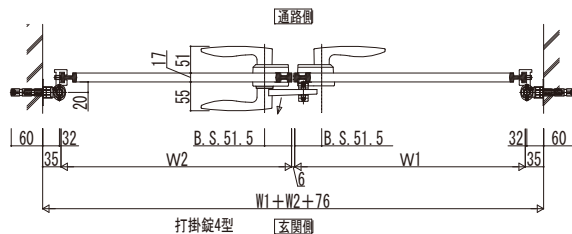

マンション向けポーチ門扉シリーズ

鋳物門扉両開き・埋込金具納まり

※1. シャローネシステム門扉8型の場合: 161

外開きの場合

内開きの場合

戸当り部

落とし錠部

打掛錠4型の場合

| 製品名 | デザイン番号 | ヒンジピッチ | | 適用錠 |
|------------------------|---------------------|-----------|-----------|--------|
| | | 呼称扉高さ H10 | 呼称扉高さ H12 | |
| ラヴェールV 門扉 2型・4型 | | 710 | 910 | 打掛錠 4型 |
| ファンタジア 門扉 2型・4型 | | | | |
| シャローネ 門扉 EC01型・EC02型 | | — | 840 | 打掛錠 5型 |
| シャローネシリーズ トラディション門扉 | 1型 | 710 | 910 | |
| | 2型 | | 840 | |
| | 3型・4型・7型・7B型・9型・10型 | | 910 | |
| | 5型・5B型・6型・6B型 | | 710 | |
| | 7型 | | 710 | |
| | 8型 | | 710 | |