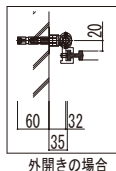

マンション向けポーチ門扉シリーズ

鋳物門扉両開き・埋込金具納まり

※1. シャローネシステム門扉8型の場合: 161

外開きの場合

内開きの場合

戸当り部

落とし錠部

打掛錠4型の場合

| 製品名 | デザイン番号 | ヒンジピッチ | | 適用錠 |
|------------------------|---------------------|-----------|-----------|--------|
| | | 呼称扉高さ H10 | 呼称扉高さ H12 | |
| ラヴェールV 門扉 2型・4型 | | 710 | 910 | 打掛錠 4型 |
| ファンタジア 門扉 2型・4型 | | | | |
| シャローネ 門扉 EC01型・EC02型 | | — | 840 | 打掛錠 5型 |
| シャローネシリーズ トラディション門扉 | 1型 | 710 | 910 | |
| | 2型 | | 840 | |
| | 3型・4型・7型・7B型・9型・10型 | | 910 | |
| | 5型・5B型・6型・6B型 | | 710 | |
| | 7型 | | 710 | |
| | 8型 | | 710 | |