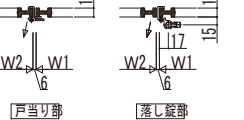

マンション向けポーチ門扉シリーズ

鋳物門扉両開き・埋込金具納まり

※1. シャローネシステム門扉8型の場合: 161

外開きの場合

内開きの場合

戸当り部

落とし錠部

打掛錠4型の場合

| 製品名 | デザイン番号 | ヒンジピッチ | | 適用錠 |
|------------------------|---------------------|-----------|-----------|--------|
| | | 呼称扉高さ H10 | 呼称扉高さ H12 | |
| ラヴェールV 門扉 2型・4型 | | 710 | 910 | 打掛錠 4型 |
| ファンタジア 門扉 2型・4型 | | | | |
| シャローネ 門扉 EC01型・EC02型 | | — | 840 | 打掛錠 5型 |
| シャローネシリーズ トラディション門扉 | 1型 | 710 | 910 | |
| | 2型 | | 840 | |
| | 3型・4型・7型・7B型・9型・10型 | | 910 | |
| | 5型・5B型・6型・6B型 | | 710 | |
| | 7型 | | 710 | |
| | 8型 | | 710 | |