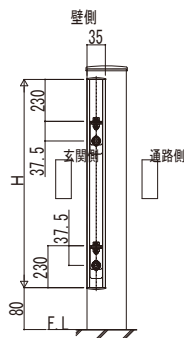

型材門扉袖FIX納まり 門柱 - 壁 / オプション: 壁付用門扉ストッパー

袖FIX納まり