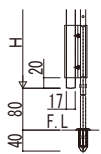

マンション向けポーチ門扉シリーズ

鋳物門扉両開き・埋込金具納まり

※1. シャローネシステム門扉8型の場合: 161

外開きの場合

内開きの場合

戸当り部

落とし錠部

打掛錠4型の場合

| 製品名 | デザイン番号 | ヒンジピッチ | | 適用錠 |
|------------------------|---------------------|-----------|-----------|--------|
| | | 呼称扉高さ H10 | 呼称扉高さ H12 | |
| ラヴェールV 門扉 2型・4型 | | 710 | 910 | 打掛錠 4型 |
| ファンタジア 門扉 2型・4型 | | | | |
| シャローネ 門扉 EC01型・EC02型 | | — | 840 | 打掛錠 5型 |
| シャローネシリーズ トラディション門扉 | 1型 | 710 | 910 | |
| | 2型 | | 840 | |
| | 3型・4型・7型・7B型・9型・10型 | | 910 | |
| | 5型・5B型・6型・6B型 | | 710 | |
| | 7型 | | 710 | |
| | 8型 | | 710 | |