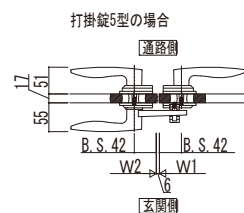

マンション向けポーチ門扉シリーズ

鋳物門扉両開き・埋込金具納まり

※1. シャローネシステム門扉8型の場合: 161

外開きの場合

内開きの場合

戸当り部

落とし錠部

打掛錠4型の場合

| 製品名 | デザイン番号 | ヒンジピッチ | | 適用錠 |
|------------------------|---------------------|-----------|-----------|--------|
| | | 呼称扉高さ H10 | 呼称扉高さ H12 | |
| ラヴェールV 門扉 2型・4型 | | 710 | 910 | 打掛錠 4型 |
| ファンタジア 門扉 2型・4型 | | | | |
| シャローネ 門扉 EC01型・EC02型 | | — | 840 | 打掛錠 5型 |
| シャローネシリーズ トラディション門扉 | 1型 | 710 | 910 | |
| | 2型 | | 840 | |
| | 3型・4型・7型・7B型・9型・10型 | | 910 | |
| | 5型・5B型・6型・6B型 | | 710 | |
| | 7型 | | 710 | |
| | 8型 | | 710 | |