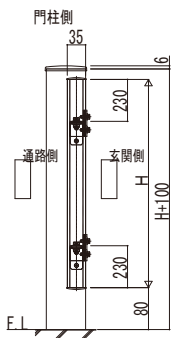

型材門扉袖FIX納まり 門柱 - 壁 / オプション: 壁付用門扉ストッパー

袖FIX納まり