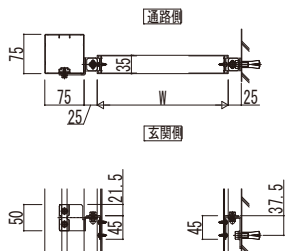

型材門扉袖FIX納まり 門柱 - 壁 / オプション: 壁付用門扉ストッパー

袖FIX納まり