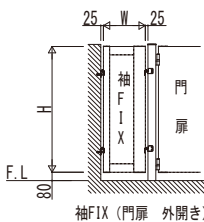

型材門扉袖FIX納まり 門柱 - 壁 / オプション: 壁付用門扉ストッパー

袖FIX納まり