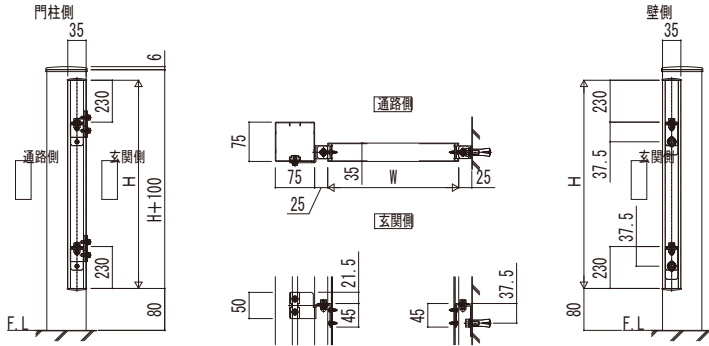

## 型材門扉 袖FIX納まり 門柱一壁／袖FIX (片支持式)

### 袖FIX (片支持式)

袖FIX (片支持式) : 門扉 内開き

FW (サイズ)	P (格子ピッチ)	n (格子本数)
120	50	2
170		3
270		5

※サイズオーダーの場合、サイズに応じて格子ピッチ・格子本数が異なります。