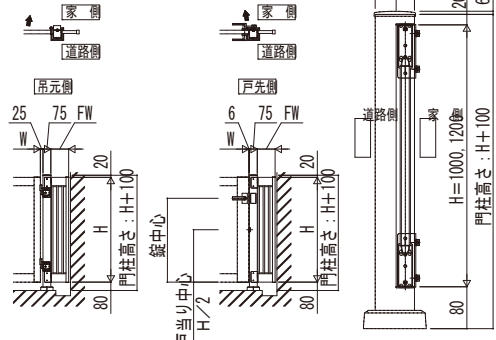

## 型材門扉 袖FIX納まり 門柱一壁／袖FIX (片支持式)

### 袖FIX (片支持式)

袖FIX (片支持式) : 門扉 内開き

FW (サイズ)	P (格子ピッチ)	n (格子本数)
120	50	2
170		3
270		5

※サイズオーダーの場合、サイズに応じて格子ピッチ・格子本数が異なります。