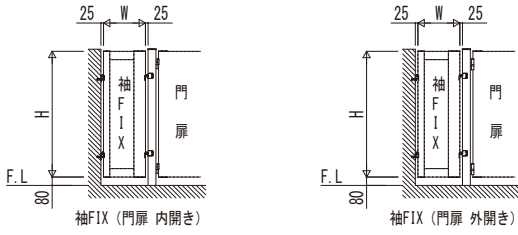

## 型材門扉 袖FIX納まり 門柱一壁／袖FIX (片支持式)

### 袖FIX (片支持式)

袖FIX (片支持式) : 門扉 内開き

FW (サイズ)	P (格子ピッチ)	n (格子本数)
120	50	2
170		3
270		5

※サイズオーダーの場合、サイズに応じて格子ピッチ・格子本数が異なります。