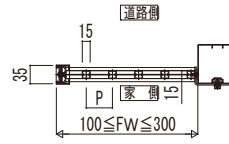

## 型材門扉 袖FIX納まり 門柱一壁／袖FIX (片支持式)

### 袖FIX (片支持式)

袖FIX (片支持式) : 門扉 内開き

FW (サイズ)	P (格子ピッチ)	n (格子本数)
120	50	2
170		3
270		5

※サイズオーダーの場合、サイズに応じて格子ピッチ・格子本数が異なります。