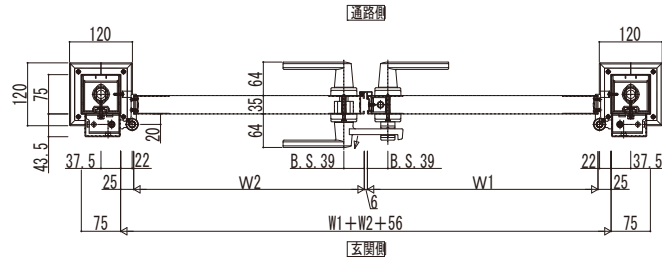

## 型材門扉両開き・内開き・自立門柱納まり

落し錠部

- シングル落し錠仕様：受扉に取付きます。
- ダブル落し錠仕様：掛扉と受扉に取付きます。

## 型材門扉両開き・外開き・壁付門柱納まり

落し錠部

- シングル落し錠仕様：受扉に取付きます。
- ダブル落し錠仕様：掛扉と受扉に取付きます。

門柱式(壁付タイプ) シングル落し錠仕様

門柱式(壁付タイプ) シングル落し錠仕様 調整用スペーサーあり

調整用スペーサーなしの場合

調整用スペーサーありの場合

$29 < A \leq 44.5$