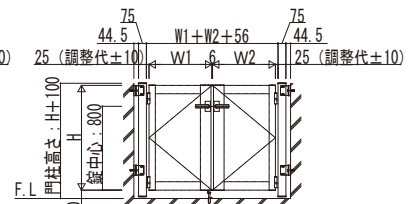

## 型材門扉両開き・内開き・自立門柱納まり

落し錠部

- シングル落し錠仕様：受扉に取付きます。
- ダブル落し錠仕様：掛扉と受扉に取付きます。

## 型材門扉両開き・外開き・壁付門柱納まり

落し錠部

- シングル落し錠仕様：受扉に取付きます。
- ダブル落し錠仕様：掛扉と受扉に取付きます。

門柱式(壁付タイプ) シングル落し錠仕様

門柱式(壁付タイプ) シングル落し錠仕様 調整用スペーサーあり

調整用スペーサーなしの場合

調整用スペーサーありの場合

$29 < A \leq 44.5$