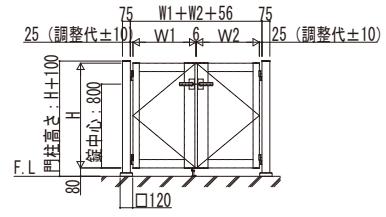

## 型材門扉両開き・内開き・自立門柱納まり

落し錠部

- シングル落し錠仕様：受扉に取付きます。
- ダブル落し錠仕様：掛扉と受扉に取付きます。

## 型材門扉両開き・外開き・壁付門柱納まり

落し錠部

- シングル落し錠仕様：受扉に取付きます。
- ダブル落し錠仕様：掛扉と受扉に取付きます。

門柱式(壁付タイプ) シングル落し錠仕様

門柱式(壁付タイプ) シングル落し錠仕様 調整用スペーサーあり

調整用スペーサーなしの場合

調整用スペーサーありの場合

$29 < A \leq 44.5$