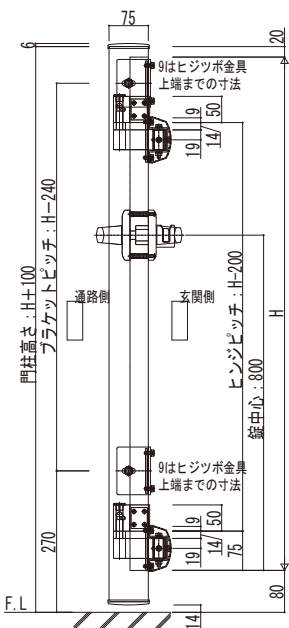

## 型材門扉両開き・内開き・自立門柱納まり

落し錠部

- シングル落し錠仕様：受扉に取付きます。
- ダブル落し錠仕様：掛扉と受扉に取付きます。

## 型材門扉両開き・外開き・壁付門柱納まり

落し錠部

- シングル落し錠仕様：受扉に取付きます。
- ダブル落し錠仕様：掛扉と受扉に取付きます。

門柱式(壁付タイプ) シングル落し錠仕様

門柱式(壁付タイプ) シングル落し錠仕様 調整用スペーサーあり

調整用スペーサーなしの場合

調整用スペーサーありの場合

$29 < A \leq 44.5$