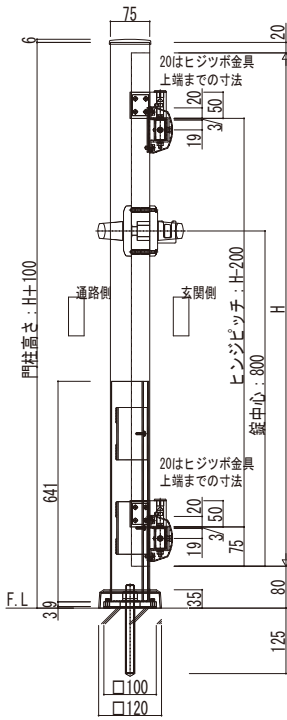

## 型材門扉両開き・内開き・自立門柱納まり

落し錠部

- シングル落し錠仕様：受扉に取付きます。
- ダブル落し錠仕様：掛扉と受扉に取付きます。

## 型材門扉両開き・外開き・壁付門柱納まり

落し錠部

- シングル落し錠仕様：受扉に取付きます。
- ダブル落し錠仕様：掛扉と受扉に取付きます。

門柱式(壁付タイプ) シングル落し錠仕様

門柱式(壁付タイプ) シングル落し錠仕様 調整用スペーサーあり

調整用スペーサーなしの場合

調整用スペーサーありの場合

$29 < A \leq 44.5$