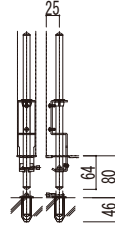

## 型材門扉両開き・内開き・自立門柱納まり

落し錠部

- シングル落し錠仕様：受扉に取付きます。
- ダブル落し錠仕様：掛扉と受扉に取付きます。

## 型材門扉両開き・外開き・壁付門柱納まり

落し錠部

- シングル落し錠仕様：受扉に取付きます。
- ダブル落し錠仕様：掛扉と受扉に取付きます。

門柱式(壁付タイプ) シングル落し錠仕様

門柱式(壁付タイプ) シングル落し錠仕様 調整用スペーサーあり

調整用スペーサーなしの場合

調整用スペーサーありの場合

$29 < A \leq 44.5$