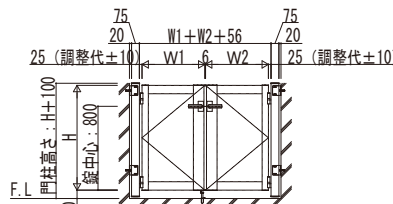

## 型材門扉両開き・内開き・自立門柱納まり

落し錠部

- シングル落し錠仕様：受扉に取付きます。
- ダブル落し錠仕様：掛扉と受扉に取付きます。

## 型材門扉両開き・外開き・壁付門柱納まり

落し錠部

- シングル落し錠仕様：受扉に取付きます。
- ダブル落し錠仕様：掛扉と受扉に取付きます。

門柱式(壁付タイプ) シングル落し錠仕様

門柱式(壁付タイプ) シングル落し錠仕様 調整用スペーサーあり

調整用スペーサーなしの場合

調整用スペーサーありの場合

$29 < A \leq 44.5$