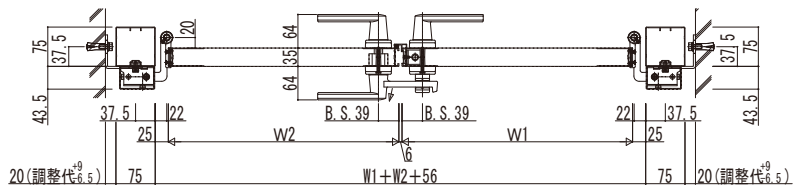

## 型材門扉両開き・内開き・自立門柱納まり

落し錠部

- シングル落し錠仕様：受扉に取付きます。
- ダブル落し錠仕様：掛扉と受扉に取付きます。

## 型材門扉両開き・外開き・壁付門柱納まり

落し錠部

- シングル落し錠仕様：受扉に取付きます。
- ダブル落し錠仕様：掛扉と受扉に取付きます。

門柱式(壁付タイプ) シングル落し錠仕様

門柱式(壁付タイプ) シングル落し錠仕様 調整用スペーサーあり

調整用スペーサーなしの場合

調整用スペーサーありの場合

$29 < A \leq 44.5$