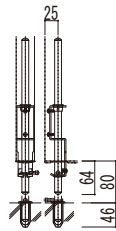

## 型材門扉両開き・内開き・自立門柱納まり

落し錠部

- シングル落し錠仕様：受扉に取付きます。
- ダブル落し錠仕様：掛扉と受扉に取付きます。

## 型材門扉両開き・外開き・壁付門柱納まり

落し錠部

- シングル落し錠仕様：受扉に取付きます。
- ダブル落し錠仕様：掛扉と受扉に取付きます。

門柱式(壁付タイプ) シングル落し錠仕様

門柱式(壁付タイプ) シングル落し錠仕様 調整用スペーサーあり

調整用スペーサーなしの場合

調整用スペーサーありの場合

$29 < A \leq 44.5$