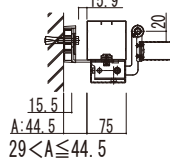

## 型材門扉両開き・内開き・自立門柱納まり

落し錠部

- シングル落し錠仕様：受扉に取付きます。
- ダブル落し錠仕様：掛扉と受扉に取付きます。

## 型材門扉両開き・外開き・壁付門柱納まり

落し錠部

- シングル落し錠仕様：受扉に取付きます。
- ダブル落し錠仕様：掛扉と受扉に取付きます。

門柱式(壁付タイプ) シングル落し錠仕様

門柱式(壁付タイプ) シングル落し錠仕様 調整用スペーサーあり

調整用スペーサーなしの場合

調整用スペーサーありの場合

$29 < A \leq 44.5$