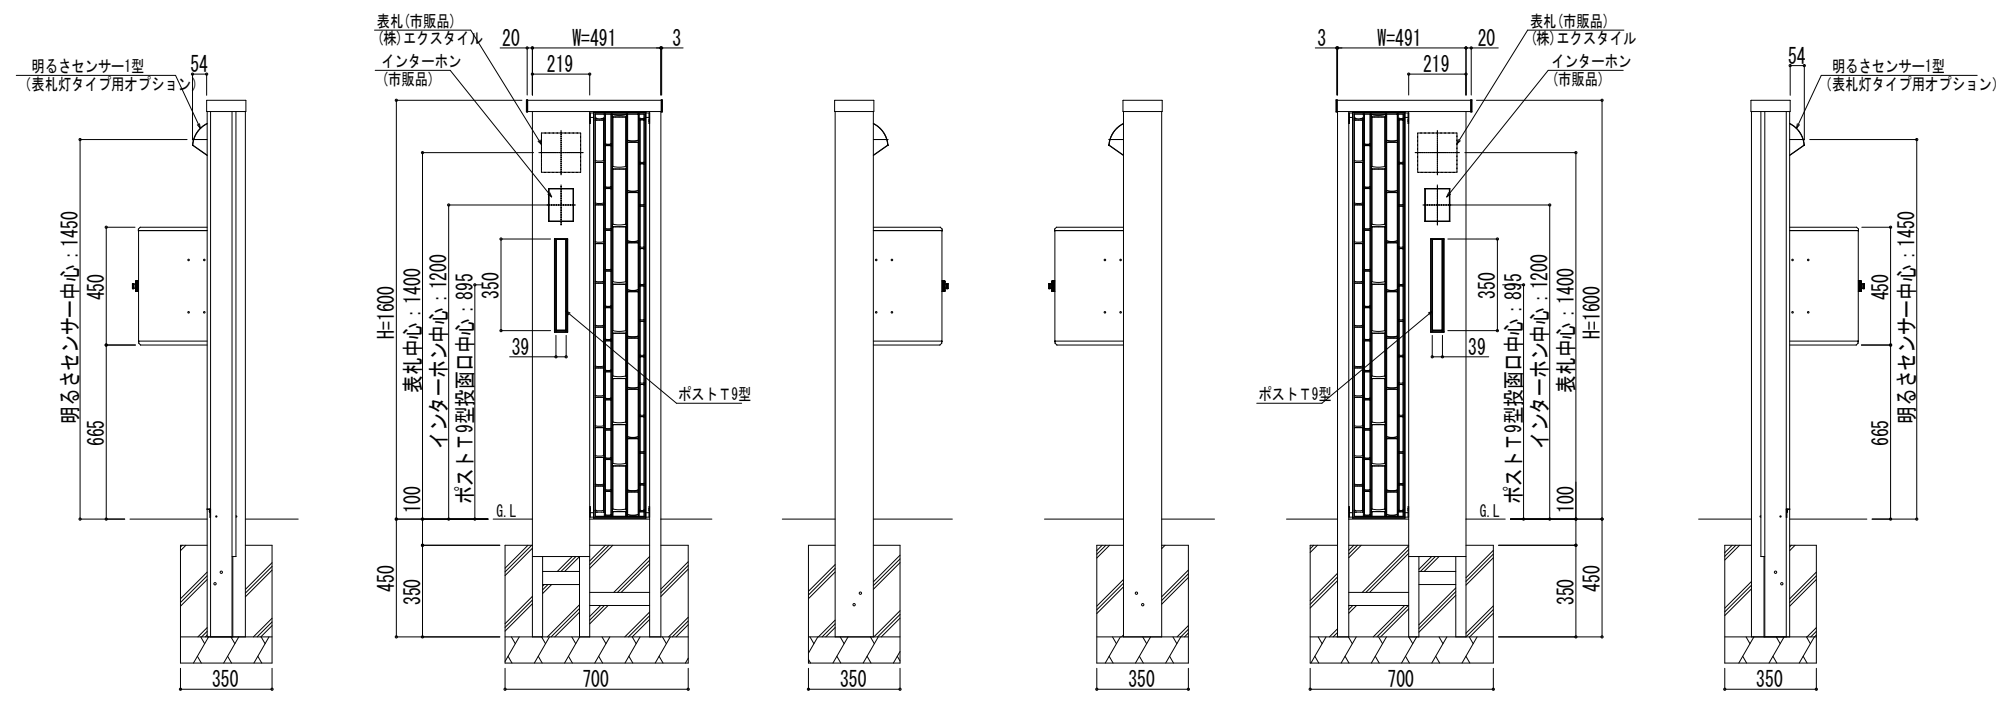

エクステリアポストT9L型（前入れ・横出し）組合せの場合

エクステリアポストT9型（前入れ・後ろ出し）組合せの場合

エクステリアポストT9型（前入れ・後ろ出し）組合せの場合

エクステリアポストT9R型（前入れ・横出し）組合せの場合

左勝手 (L)

右勝手 (R)

変更記事	設計監理	工事名	照査	担当	作図	尺度	御承認印	図番
	施工							図面内容
		シャローネ ポストユニットS03型 表札灯タイプ 照明なしタイプ デザイン・サイズ別門袖姿図					TMB-SP03	