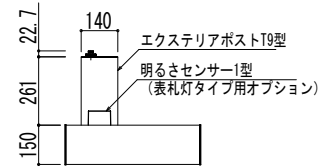

エクステリアポストT9L型（前入れ・横出し）組合せの場合

エクステリアポストT9型（前入れ・後ろ出し）組合せの場合

エクステリアポストT9型（前入れ・後ろ出し）組合せの場合

エクステリアポストT9R型（前入れ・横出し）組合せの場合

左勝手 (L)

右勝手 (R)

変更記事	設計監理	工事名	照査	担当	作図	尺度	御承認印	図番
	施工							図面内容
		シャローネ ポストユニットS03型 表札灯タイプ 照明なしタイプ デザイン・サイズ別門袖姿図					TMB-SP03	