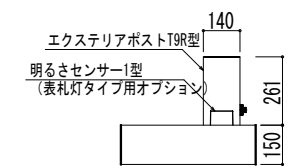

エクステリアポストT9L型（前入れ・横出し）組合せの場合

エクステリアポストT9型（前入れ・後ろ出し）組合せの場合

エクステリアポストT9型（前入れ・後ろ出し）組合せの場合

エクステリアポストT9R型（前入れ・横出し）組合せの場合

左勝手 (L)

右勝手 (R)

変更記事	設計監理	工事名	照査	担当	作図	尺度	御承認印	図番
	施工							図面内容
		シャローネ ポストユニットS03型 表札灯タイプ 照明なしタイプ デザイン・サイズ別門袖姿図					TMB-SP03	