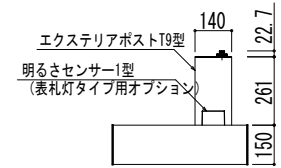

エクステリアポストT9L型（前入れ・横出し）組合せの場合

エクステリアポストT9型（前入れ・後ろ出し）組合せの場合

エクステリアポストT9型（前入れ・後ろ出し）組合せの場合

エクステリアポストT9R型（前入れ・横出し）組合せの場合

左勝手 (L)

右勝手 (R)

変更記事	設計監理	工事名	照査	担当	作図	尺度	御承認印	図番
	施工							図面内容
		シャローネ ポストユニットS03型 表札灯タイプ 照明なしタイプ デザイン・サイズ別門袖姿図					TMB-SP03	