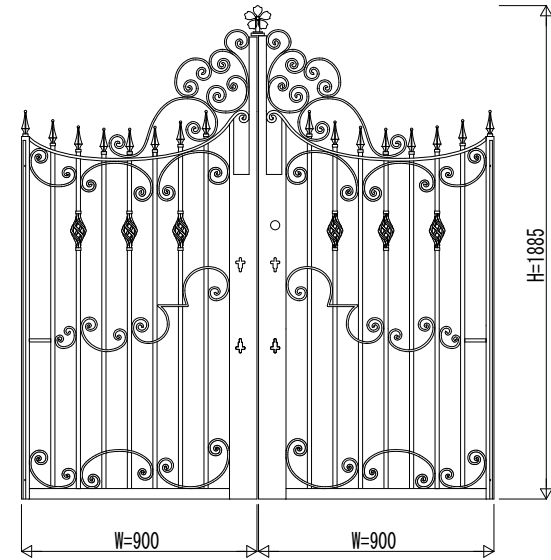

●両開き

変更記事	設計監理	工事名	照査	担当	作図	尺度	御承認印	図番
	施工							図面内容
		戸建住宅向け シャローネ門扉EA型 EA04型 門扉本体姿図					TMC-A317	