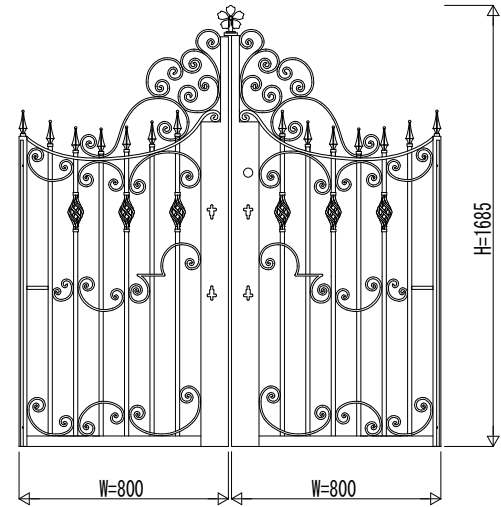

●両開き

変更記事	設計監理	工事名	照査	担当	作図	尺度	御承認印	図番
	施工							図面内容
		戸建住宅向け シャローネ門扉EA型 EA04型 門扉本体姿図					TMC-A317	