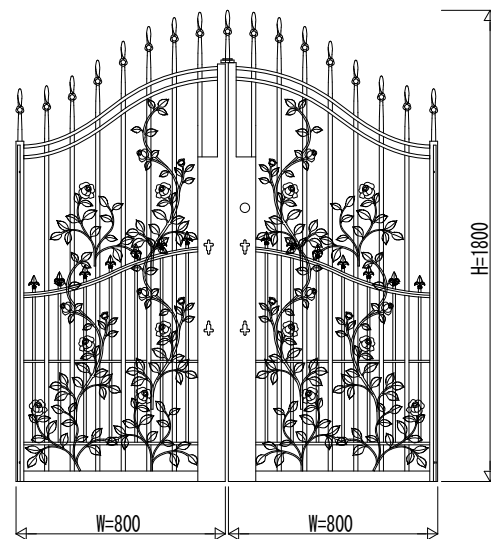

●片開き

●両開き

変更記事	設計監理

施工	
----	--

工事名	
図面内容	戸建住宅向け シャローネ門扉EA型 EA08型 門扉本体姿図

照査	担当	作図	尺度

御承認印	
TMC-A321	

図番	
通し図番	