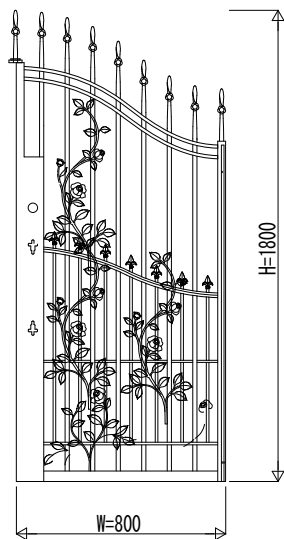

●片開き

●両開き

変更記事	設計監理

施工	
----	--

工事名	
図面内容	戸建住宅向け シャローネ門扉EA型 EA08型 門扉本体姿図

照査	担当	作図	尺度

御承認印	
TMC-A321	

図番	
通し図番	