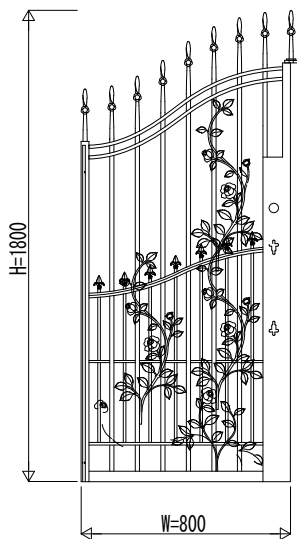

●片開き

●両開き

変更記事	設計監理

施工	
----	--

工事名	
図面内容	戸建住宅向け シャローネ門扉EA型 EA08型 門扉本体姿図

照査	担当	作図	尺度

御承認印	
TMC-A321	

図番	
通し図番	