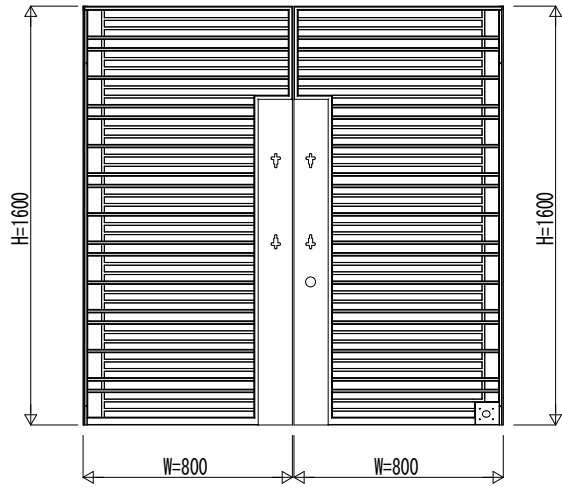

共用門扉用電気錠システム

(受扉) (掛扉)

変更記事	設計監理

工事名	
図面内容	集合住宅向け シャローネ門扉SA型 SA01型 門扉本体姿図

照査	担当	作図	尺度

御承認印	

図番	
通し図番	