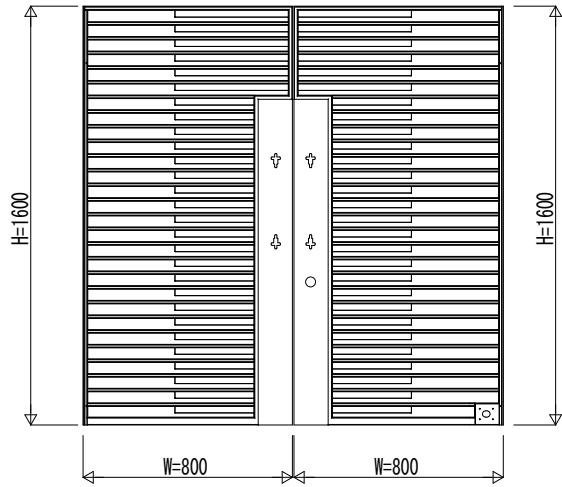

# 共用門扉用電気錠システム

(受扉) (掛扉)

変更記事	設計監理	工事名	照査	担当	作図	尺度	御承認印	図番
	施工							図面内容
		集合住宅向け シャローネ門扉SA型 SA03型 門扉本体姿図					TMC-B303	