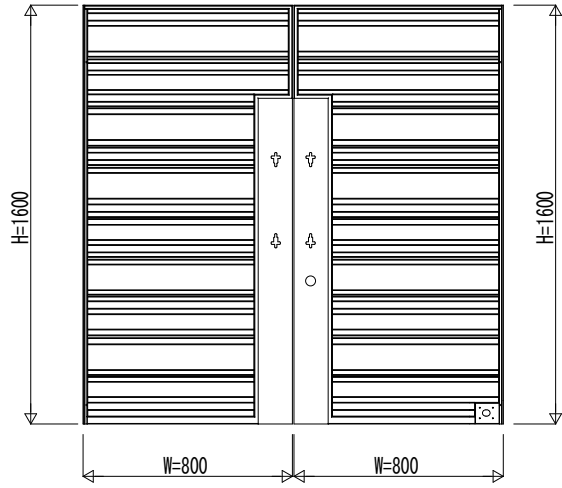

共用門扉用電気錠システム

(受扉) (掛扉)

変更記事	設計監理	工事名	照査	担当	作図	尺度	御承認印	図番
	施工							図面内容
		集合住宅向け シャローネ門扉SA型 SA04型 門扉本体姿図					TMC-B304	