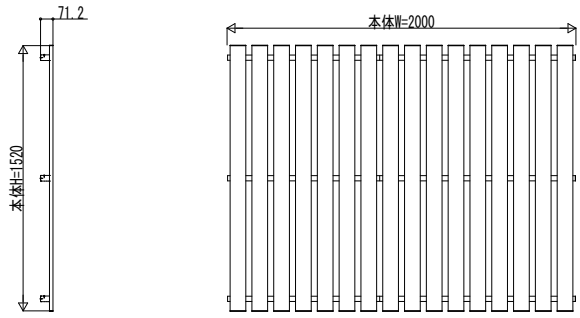

●H=1600

●H=2000

●H=1800

●H=2300

| | | | | | | | | |
|------|------|-----------------------|----|----|----|----|----------|------|
| 変更記事 | 設計監理 | 工事名 | 照査 | 担当 | 作図 | 尺度 | 御承認印 | 図番 |
| | 施工 | | | | | | | 図面内容 |
| | | ルシアスクリーンフェンスS04型 姿図一覽 | | | | | UFE-C004 | |