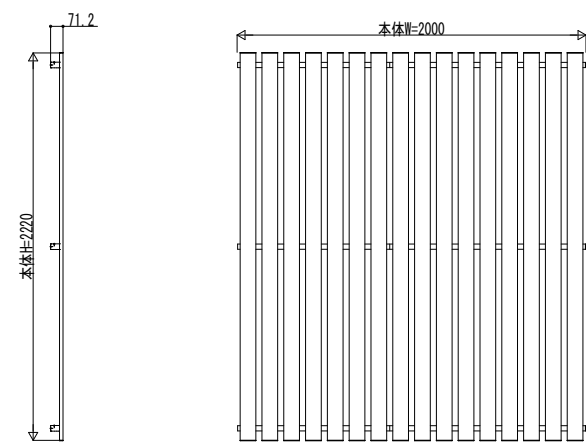

●H=1600

●H=2000

●H=1800

●H=2300

| | | | | | | | | |
|------|------|-----------------------|----|----|----|----|----------|------|
| 変更記事 | 設計監理 | 工事名 | 照査 | 担当 | 作図 | 尺度 | 御承認印 | 図番 |
| | 施工 | | | | | | | 図面内容 |
| | | ルシアスクリーンフェンスS04型 姿図一覽 | | | | | UFE-C004 | |