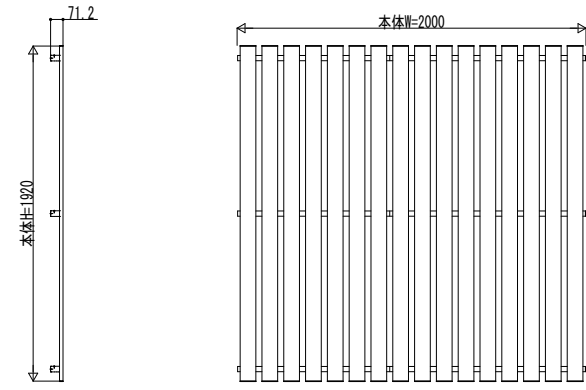

●H=1600

●H=2000

●H=1800

●H=2300

| | | | | | | | | |
|------|------|-----------------------|----|----|----|----|----------|------|
| 変更記事 | 設計監理 | 工事名 | 照査 | 担当 | 作図 | 尺度 | 御承認印 | 図番 |
| | 施工 | | | | | | | 図面内容 |
| | | ルシアスクリーンフェンスS04型 姿図一覽 | | | | | UFE-C004 | |