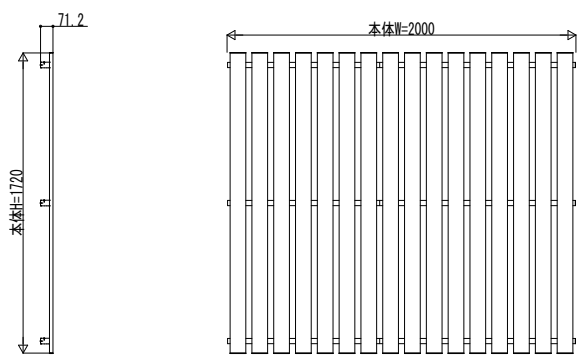

●H=1600

●H=2000

●H=1800

●H=2300

| | | | | | | | | |
|------|------|-----------------------|----|----|----|----|----------|------|
| 変更記事 | 設計監理 | 工事名 | 照査 | 担当 | 作図 | 尺度 | 御承認印 | 図番 |
| | 施工 | | | | | | | 図面内容 |
| | | ルシアスクリーンフェンスS04型 姿図一覽 | | | | | UFE-C004 | |