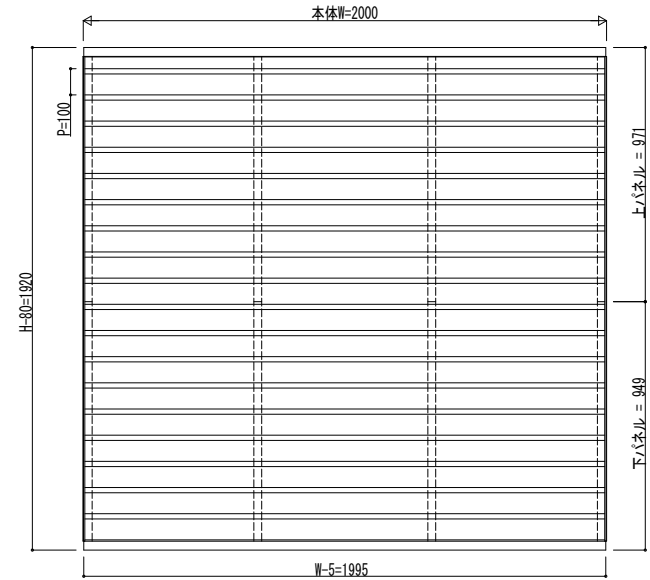

●H=1400

●H=1800

●H=1600

●H=2000

変更記事	設計監理

工事名	
図面内容	形材フェンス ルシアス スクリーンフェンス YM1FS型 姿図一覧

照査	担当	作図	尺度

御承認印	

図番	
通し図番	