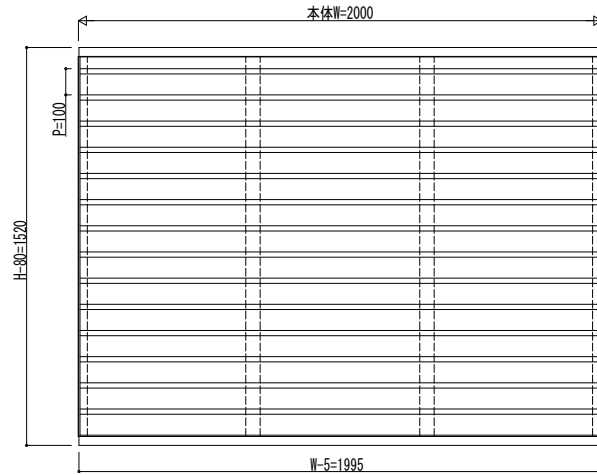

●H=1400

●H=1800

●H=1600

●H=2000

変更記事	設計監理

工事名	
図面内容	形材フェンス ルシアス スクリーンフェンス YM1FS型 姿図一覧

照査	担当	作図	尺度

御承認印	

図番	
通し図番	