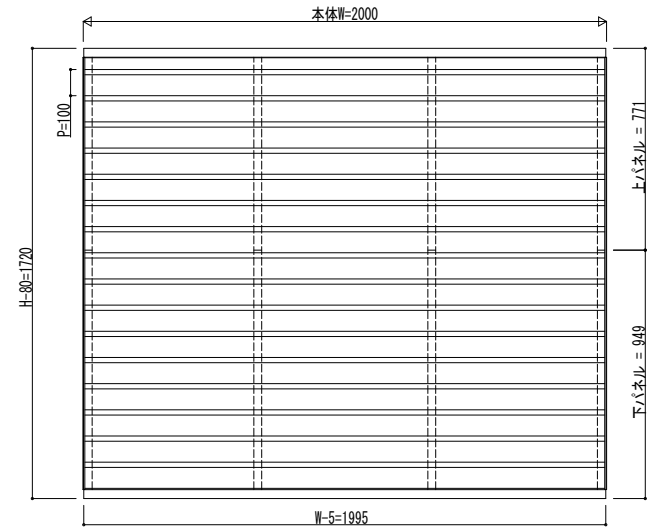

●H=1400

●H=1800

●H=1600

●H=2000

変更記事	設計監理

工事名	
図面内容	形材フェンス ルシアス スクリーンフェンス YM1FS型 姿図一覧

照査	担当	作図	尺度

御承認印	

図番	
通し図番	