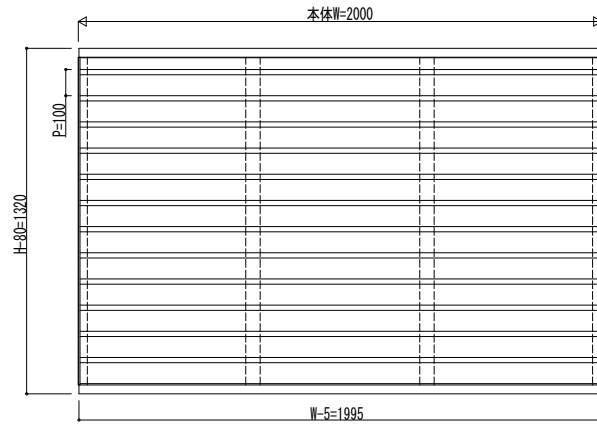

●H=1400

●H=1800

●H=1600

●H=2000

変更記事	設計監理

工事名	
図面内容	形材フェンス ルシアス スクリーンフェンス YM1FS型 姿図一覧

照査	担当	作図	尺度

御承認印	

図番	
通し図番	