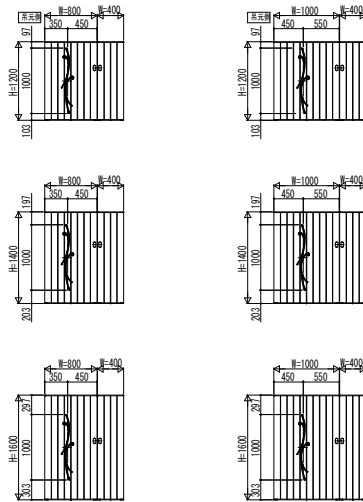

片開き (左勝手)

片開き (右勝手)

両開き

親子開き (左勝手) ※親扉のオーナメント (鋳物) 取付位置は片開き (左勝手) と同じ

親子開き (右勝手) ※親扉のオーナメント (鋳物) 取付位置は片開き (右勝手) と同じ

※子扉 (W=400) は、W04型 : たて板張り を使用。

変更記事	設計監理	工事名	照査	担当	作図	尺度	御承認印	図番
	施工							図面内容
		戸建住宅向け ルシアス門扉 C01型 門扉本体姿図					年 月 日	YKK ap ® 施工-A1
							UME-A314	