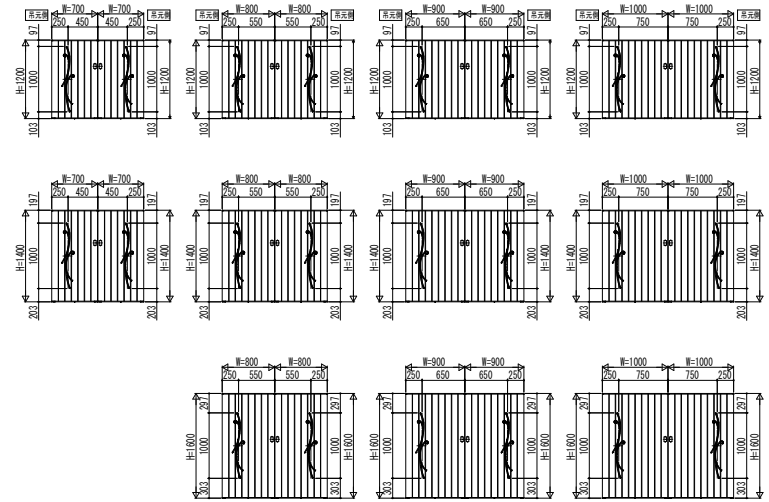

片開き (左勝手)

片開き (右勝手)

両開き

親子開き (左勝手) ※親扉のオーナメント (鋳物) 取付位置は片開き (左勝手) と同じ

親子開き (右勝手) ※親扉のオーナメント (鋳物) 取付位置は片開き (右勝手) と同じ

※子扉 (W=400) は、W04型 : たて板張り を使用。

変更記事	設計監理	工事名	照査	担当	作図	尺度	御承認印	図番
	施工							図面内容
		戸建住宅向け ルシアス門扉 C01型 門扉本体姿図					年 月 日	YKK ap ® 施工-A1
							UME-A314	