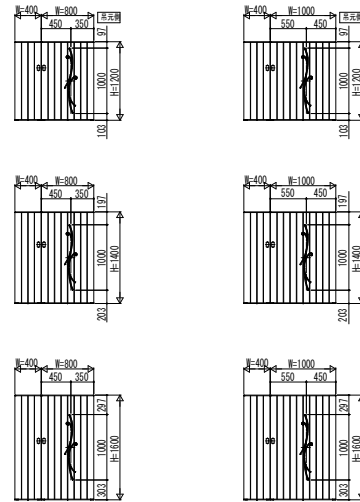

片開き (左勝手)

片開き (右勝手)

両開き

親子開き (左勝手) ※親扉のオーナメント (鋳物) 取付位置は片開き (左勝手) と同じ

親子開き (右勝手) ※親扉のオーナメント (鋳物) 取付位置は片開き (右勝手) と同じ

※子扉 (W=400) は、W04型 : たて板張り を使用。

変更記事	設計監理	工事名	照査	担当	作図	尺度	御承認印	図番
	施工							図面内容
		戸建住宅向け ルシアス門扉 C01型 門扉本体姿図					年 月 日	YKK ap ® 施工-A1
							UME-A314	