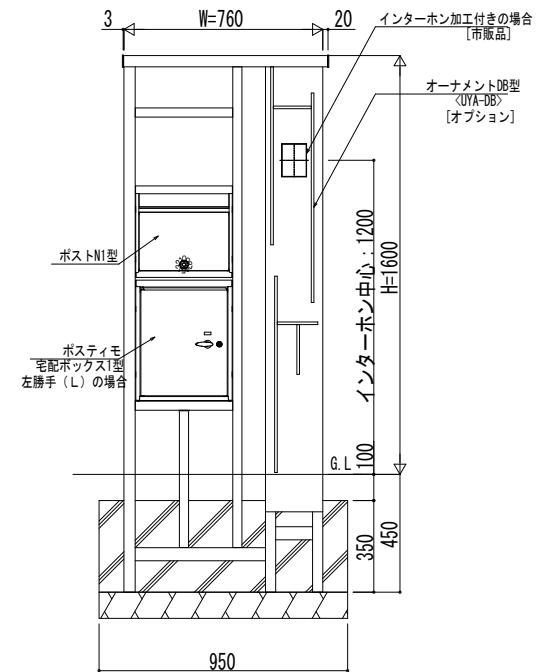

左勝手 (L)

右勝手 (R)

変更記事	設計監理	工事名	照査	担当	作図	尺度	御承認印	図番
	施工							図面内容
		ルシアスウォールNC01型 W08サイズ 演出照明タイプ 表札灯タイプ 照明なしタイプ デザイン・サイズ別門插姿図					UYA-A107	