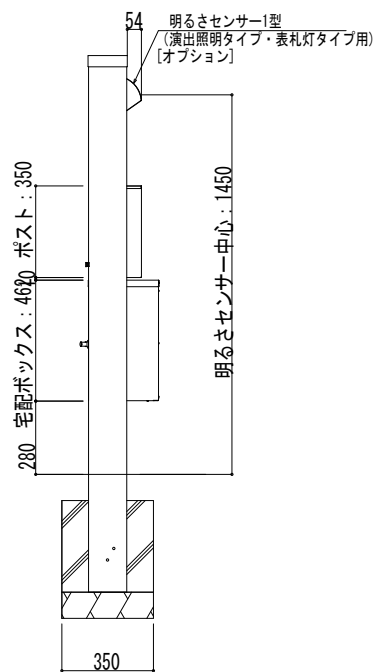

左勝手 (L)

右勝手 (R)

変更記事	設計監理	工事名	照査	担当	作図	尺度	御承認印	図番
	施工							図面内容
		ルシアスウォールNC01型 W08サイズ 演出照明タイプ 表札灯タイプ 照明なしタイプ デザイン・サイズ別門插姿図					UYA-A107	