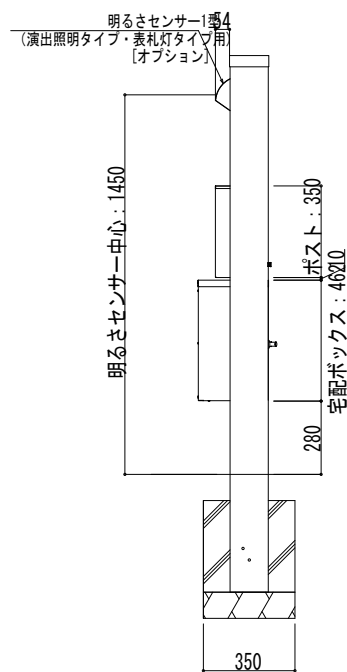

左勝手 (L)

右勝手 (R)

変更記事	設計監理	工事名	照査	担当	作図	尺度	御承認印	図番
	施工							図面内容
		ルシアスウォールNC01型 W08サイズ 演出照明タイプ 表札灯タイプ 照明なしタイプ デザイン・サイズ別門插姿図					UYA-A107	