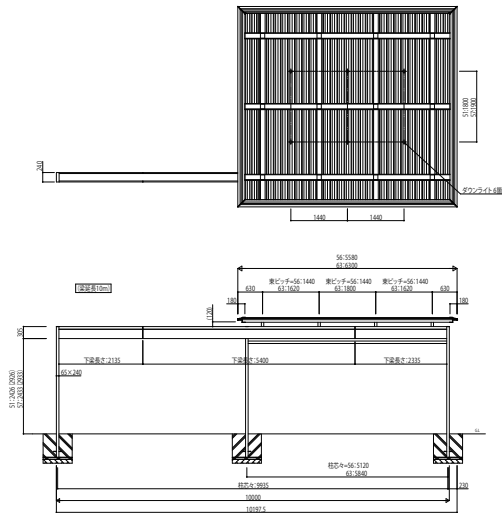

XTIARA_11 カーポート エクステリアラ ルーフ 積雪30cm地域用

1台用 積雪30cm仕様

2台用 積雪30cm仕様

3台用 積雪30cm仕様

2台用 積雪30cm仕様 梁延長タイプ

3台用 積雪30cm仕様 梁延長タイプ