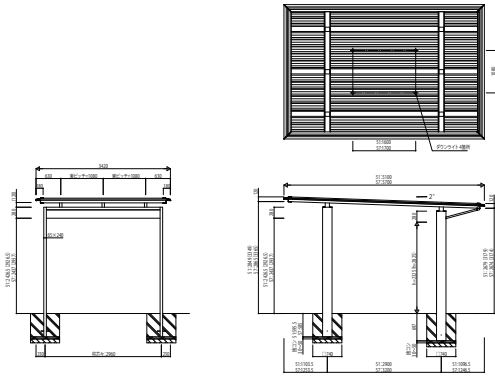

XTIARA_11 カーポート エクステリアラ ルーフ 積雪30cm地域用

1台用 積雪30cm仕様

2台用 積雪30cm仕様

3台用 積雪30cm仕様

2台用 積雪30cm仕様 梁延長タイプ

3台用 積雪30cm仕様 梁延長タイプ