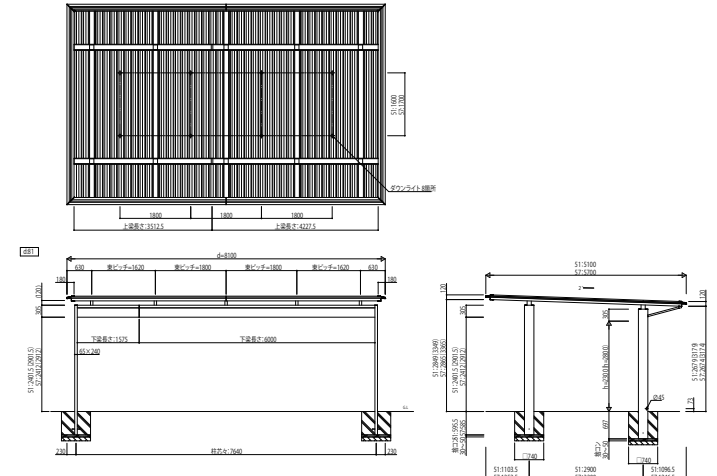

XTIARA_11 カーポート エクステリアラ ルーフ 積雪30cm地域用

1台用 積雪30cm仕様

2台用 積雪30cm仕様

3台用 積雪30cm仕様

2台用 積雪30cm仕様 梁延長タイプ

3台用 積雪30cm仕様 梁延長タイプ