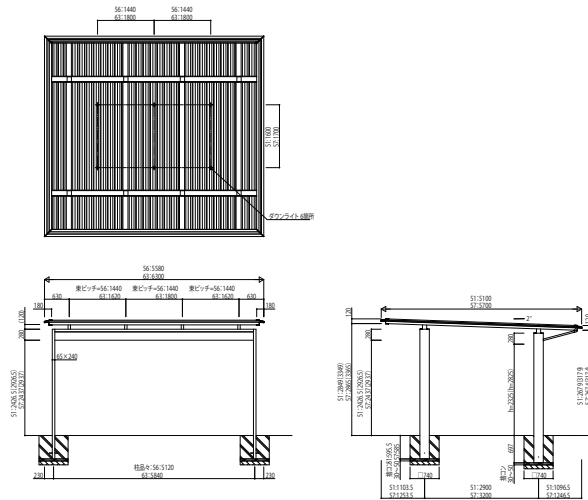

XTIARA_11 カーポート エクステリアラ ルーフ 積雪30cm地域用

1台用 積雪30cm仕様

2台用 積雪30cm仕様

3台用 積雪30cm仕様

2台用 積雪30cm仕様 梁延長タイプ

3台用 積雪30cm仕様 梁延長タイプ