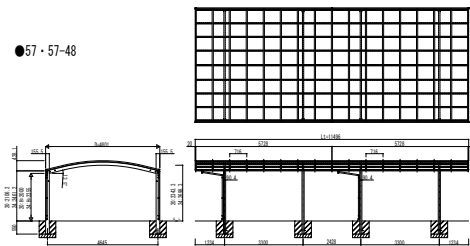

●54・54-48

●54・54-51

●54・54-54

●54・54-60

●57・57-48

●57・57-51

●57・57-54

●57・57-60

変更記事	設計監理

工事名 カーポート アリュース ツインZ 750タイプ 縦連棟セット 姿図一覧	工事 照 査 担 当 作 図 尺 度	御承認印 年 月 日	図 番
			通し図番