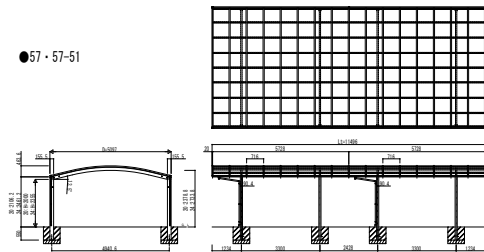

●54・54-48

●54・54-51

●54・54-54

●54・54-60

●57・57-48

●57・57-51

●57・57-54

●57・57-60

変更記事	設計監理

工事名 カーポート アリュース ツインZ 750タイプ 縦連棟セット 姿図一覧	工事 照 査 担 当 作 図 尺 度	御承認印 年 月 日	図 番
			通し図番