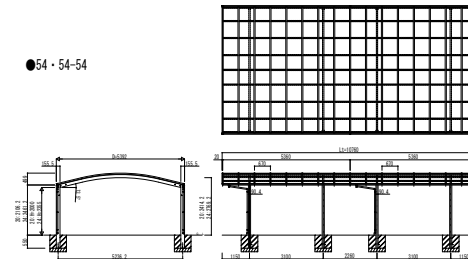

●51・51-48

●51・51-51

●51・51-54

●51・51-60

●51・57-48

●51・57-51

●51・57-54

●51・57-60

●54・54-48

●54・54-51

●54・54-54

●54・54-60

●57・57-48

●57・57-51

●57・57-54

●57・57-60

変更記事	設計監理

工事名 カーポート アリュース ツインZ 750タイプ 縦連棟セット 姿図一覧	工事 照 査 担 当 作 図 尺 度	御承認印 年 月 日	図 番
			通し図番