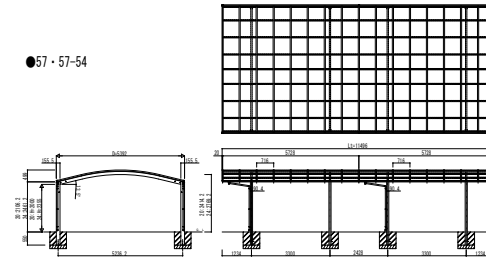

●54・54-48

●54・54-51

●54・54-54

●54・54-60

●57・57-48

●57・57-51

●57・57-54

●57・57-60

変更記事	設計監理

工事名 カーポート アリュース ツインZ 750タイプ 縦連棟セット 姿図一覧	工事 照 査 担 当 作 図 尺 度	御承認印 年 月 日	図 番
			通し図番