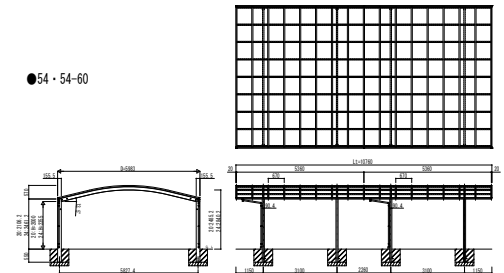

●54・54-48

●54・54-51

●54・54-54

●54・54-60

●57・57-48

●57・57-51

●57・57-54

●57・57-60

変更記事	設計監理

工事名 カーポート アリュース ツインZ 750タイプ 縦連棟セット 姿図一覧	工事 照 査 担 当 作 図 尺 度	御承認印 年 月 日	図 番
			通し図番