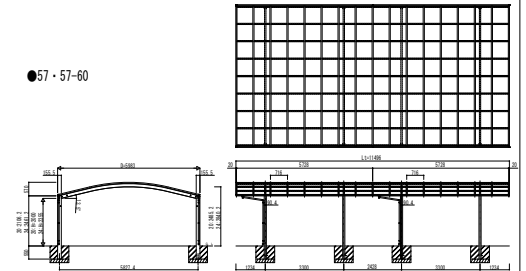

●54・54-48

●54・54-51

●54・54-54

●54・54-60

●57・57-48

●57・57-51

●57・57-54

●57・57-60

変更記事	設計監理

工事名 カーポート アリュース ツインZ 750タイプ 縦連棟セット 姿図一覧	工事 照 査 担 当 作 図 尺 度	御承認印 年 月 日	図 番
			通し図番