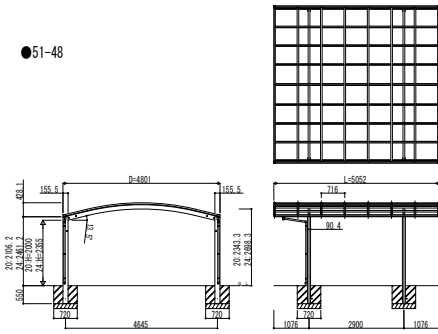

●51-48

●51-51

●51-54

●51-60

●54-48

●54-51

●54-54

●54-60

●57-48

●57-51

●57-54

●57-60

変更記事	設計監理

工事名	照査	担当	作図	尺度	御承認印
カーポート アリュース ツインZ 750タイプ 耐積雪性能30cm仕様 姿図一覧					

図番	
通し図番	
年 月 日	
YCD-B-C003	