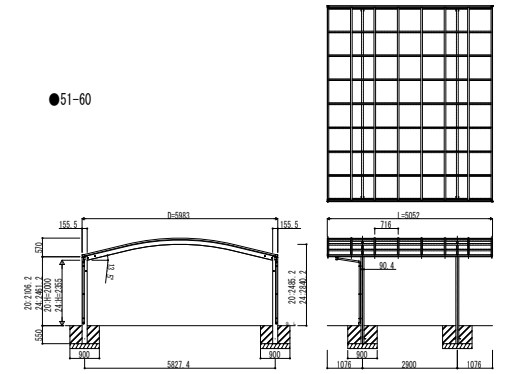

●51-48

●51-51

●51-54

●51-60

●54-48

●54-51

●54-54

●54-60

●57-48

●57-51

●57-54

●57-60

変更記事	設計監理

工事名	照査	担当	作図	尺度	御承認印
カーポート アリュース ツインZ 750タイプ 耐積雪性能30cm仕様 姿図一覧					

図番	
通し図番	
年 月 日	
YCD-B-C003	