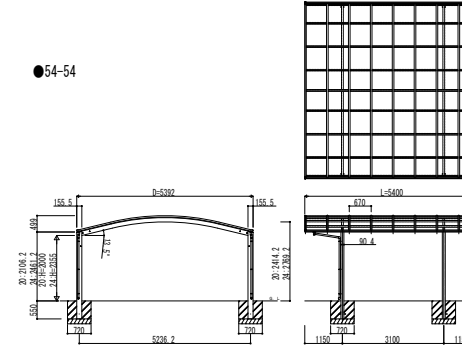

●51-48

●51-51

●51-54

●51-60

●54-48

●54-51

●54-54

●54-60

●57-48

●57-51

●57-54

●57-60

変更記事	設計監理

工事名	照査	担当	作図	尺度	御承認印
カーポート アリュース ツインZ 750タイプ 耐積雪性能30cm仕様 姿図一覧					

図番	
通し図番	
年 月 日	
YCD-B-C003	