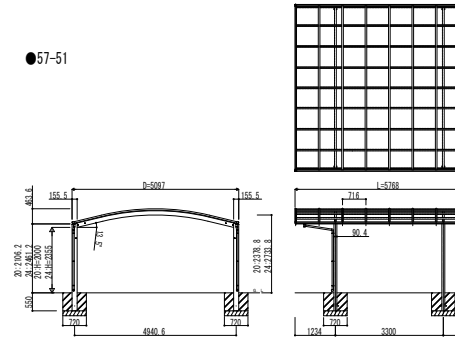

●51-48

●51-51

●51-54

●51-60

●54-48

●54-51

●54-54

●54-60

●57-48

●57-51

●57-54

●57-60

変更記事	設計監理

工事名	照査	担当	作図	尺度	御承認印
カーポート アリュース ツインZ 750タイプ 耐積雪性能30cm仕様 姿図一覧					

図番	
通し図番	
年 月 日	
YCD-B-C003	