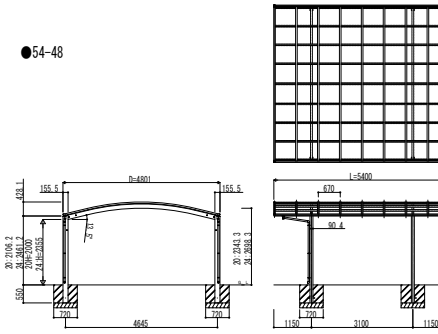

●51-48

●51-51

●51-54

●51-60

●54-48

●54-51

●54-54

●54-60

●57-48

●57-51

●57-54

●57-60

変更記事	設計監理

工事名	照査	担当	作図	尺度	御承認印
カーポート アリュース ツインZ 750タイプ 耐積雪性能30cm仕様 姿図一覧					

図番	
通し図番	
年 月 日	
YCD-B-C003	