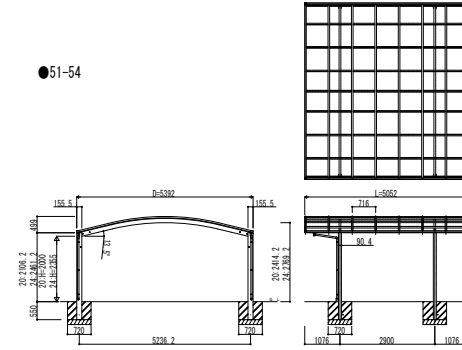

●51-48

●51-51

●51-54

●51-60

●54-48

●54-51

●54-54

●54-60

●57-48

●57-51

●57-54

●57-60

変更記事	設計監理

工事名	照査	担当	作図	尺度	御承認印
カーポート アリュース ツインZ 750タイプ 耐積雪性能30cm仕様 姿図一覧					

図番	
通し図番	
年 月 日	
YCD-B-C003	