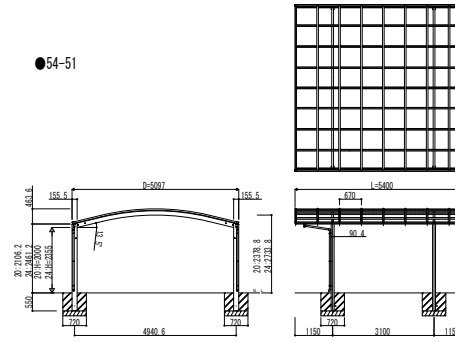

●51-48

●51-51

●51-54

●51-60

●54-48

●54-51

●54-54

●54-60

●57-48

●57-51

●57-54

●57-60

変更記事	設計監理

工事名	照査	担当	作図	尺度	御承認印
カーポート アリュース ツインZ 750タイプ 耐積雪性能30cm仕様 姿図一覧					

図番	
通し図番	
年 月 日	
YCD-B-C003	