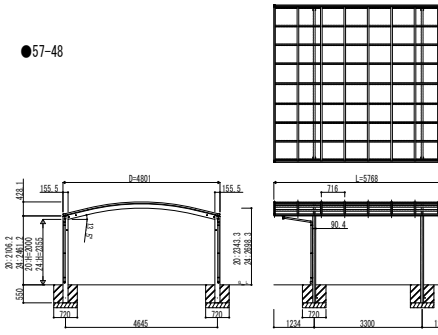

●51-48

●51-51

●51-54

●51-60

●54-48

●54-51

●54-54

●54-60

●57-48

●57-51

●57-54

●57-60

変更記事	設計監理

工事名	照査	担当	作図	尺度	御承認印
カーポート アリュース ツインZ 750タイプ 耐積雪性能30cm仕様 姿図一覧					

図番	
通し図番	
年 月 日	
YCD-B-C003	