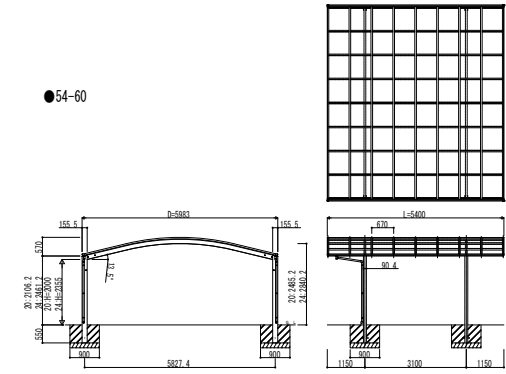

●51-48

●51-51

●51-54

●51-60

●54-48

●54-51

●54-54

●54-60

●57-48

●57-51

●57-54

●57-60

変更記事	設計監理

工事名	照査	担当	作図	尺度	御承認印
カーポート アリュース ツインZ 750タイプ 耐積雪性能30cm仕様 姿図一覧					

図番	
通し図番	
年 月 日	
YCD-B-C003	