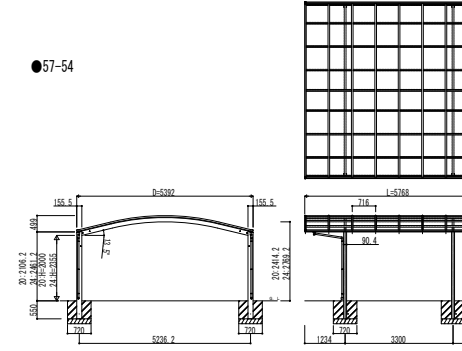

●51-48

●51-51

●51-54

●51-60

●54-48

●54-51

●54-54

●54-60

●57-48

●57-51

●57-54

●57-60

変更記事	設計監理

工事名	照査	担当	作図	尺度	御承認印
カーポート アリュース ツインZ 750タイプ 耐積雪性能30cm仕様 姿図一覧					

図番	
通し図番	
年 月 日	
YCD-B-C003	