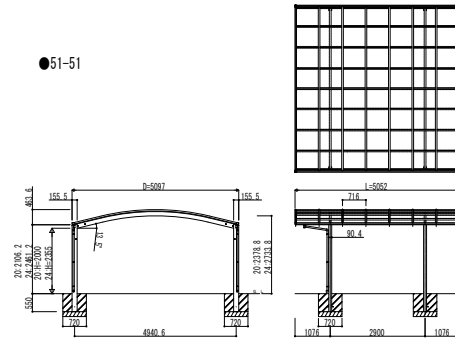

●51-48

●51-51

●51-54

●51-60

●54-48

●54-51

●54-54

●54-60

●57-48

●57-51

●57-54

●57-60

変更記事	設計監理

工事名	照査	担当	作図	尺度	御承認印
カーポート アリュース ツインZ 750タイプ 耐積雪性能30cm仕様 姿図一覧					

図番	
通し図番	
年 月 日	
YCD-B-C003	