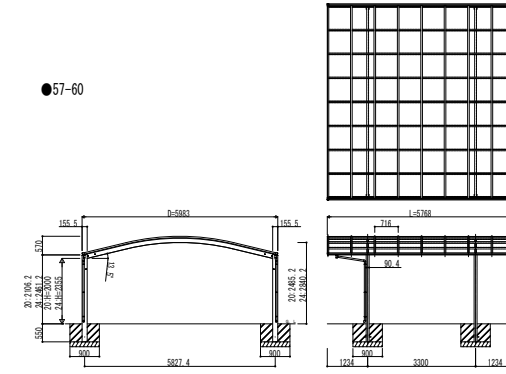

●57-48

●57-51

●57-54

●57-60

変更記事	設計監理

工事名	照査	担当	作図	尺度	御承認印
カーポート アリュース ツインZ 750タイプ 耐積雪性能30cm仕様 姿図一覧					

図番	
通し図番	
年 月 日	
YCD-B-C003	