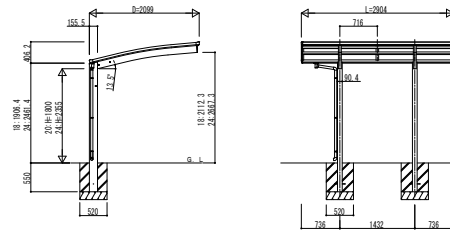

●22-21

●29-21

●51-21

●22-21
車止めバー付き
(オプション)

●29-21
車止めバー付き
(オプション)

●51-21
車止めバー付き
(オプション)

変更記事	設計監理

工事名	照査	担当	作図	尺度	御承認印
カーポートアリュース ミニZ 750タイプ 姿図一覧					

図番	
通し図番	
年 月 日	
YDS-B-C001	