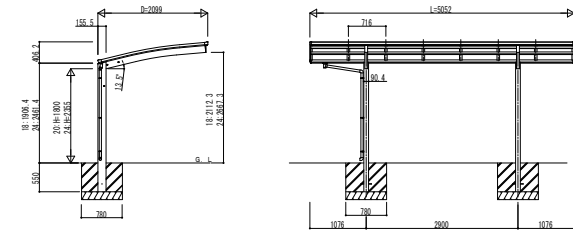

●22-21

●29-21

●51-21

●22-21
車止めバー付き
(オプション)

●29-21
車止めバー付き
(オプション)

●51-21
車止めバー付き
(オプション)

変更記事	設計監理

工事名	照査	担当	作図	尺度	御承認印
カーポートアリュース ミニZ 750タイプ 姿図一覧					

図番	
通し図番	
年 月 日	
YDS-B-C001	