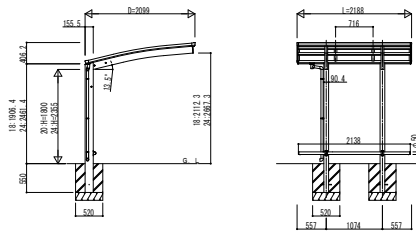

●22-21

●29-21

●51-21

●22-21
車止めバー付き
(オプション)

●29-21
車止めバー付き
(オプション)

●51-21
車止めバー付き
(オプション)

変更記事	設計監理

工事名	照査	担当	作図	尺度	御承認印
カーポートアリュース ミニZ 750タイプ 姿図一覧					

図番	
通し図番	
年 月 日	
YDS-B-C001	