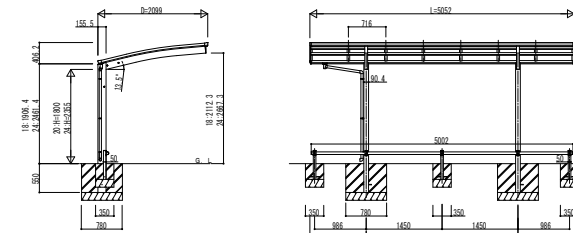

●22-21

●29-21

●51-21

●22-21
車止めバー付き
(オプション)

●29-21
車止めバー付き
(オプション)

●51-21
車止めバー付き
(オプション)

変更記事	設計監理

工事名	照査	担当	作図	尺度	御承認印
カーポートアリュース ミニZ 750タイプ 姿図一覧					

図番	
通し図番	
年 月 日	
YDS-B-C001	