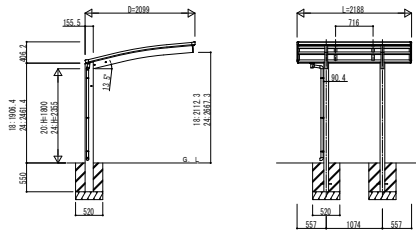

●22-21

●29-21

●51-21

●22-21
車止めバー付き
(オプション)

●29-21
車止めバー付き
(オプション)

●51-21
車止めバー付き
(オプション)

変更記事	設計監理

工事名	照査	担当	作図	尺度	御承認印
カーポートアリュース ミニZ 750タイプ 姿図一覧					

図番	
通し図番	
年 月 日	
YDS-B-C001	