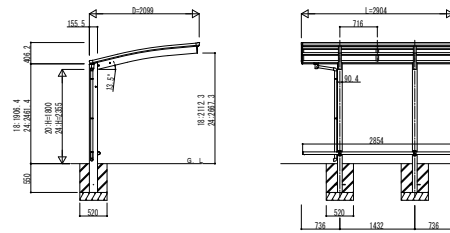

●22-21

●29-21

●51-21

●22-21
車止めバー付き
(オプション)

●29-21
車止めバー付き
(オプション)

●51-21
車止めバー付き
(オプション)

変更記事	設計監理

工事名	照査	担当	作図	尺度	御承認印
カーポートアリュース ミニZ 750タイプ 姿図一覧					

図番	
通し図番	
年 月 日	
YDS-B-C001	