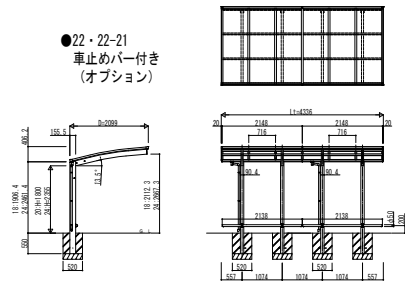

●22・22-21

●22・29-21

●29・29-21

●51・22-21

●51・29-21

●51・51-21

●22・22-21
車止めバー付き
(オプション)

●22・29-21
車止めバー付き
(オプション)

●29・29-21
車止めバー付き
(オプション)

●51・22-21
車止めバー付き
(オプション)

●51・29-21
車止めバー付き
(オプション)

●51・51-21
車止めバー付き
(オプション)

変更記事	設計監理
	施工

図面内容	工事名
	カーポート アリュース ミニZ 750タイプ 縦連棟セット 姿図一覧

図番	YDS-B-C002
通し図番	
年 月 日	

YKK AP 施工-A1