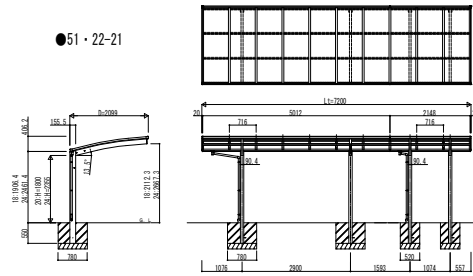

●22・22-21

●22・29-21

●29・29-21

●51・22-21

●51・29-21

●51・51-21

●22・22-21
車止めバー付き
(オプション)

●22・29-21
車止めバー付き
(オプション)

●29・29-21
車止めバー付き
(オプション)

●51・22-21
車止めバー付き
(オプション)

●51・29-21
車止めバー付き
(オプション)

●51・51-21
車止めバー付き
(オプション)

変更記事	設計監理
	施工

図面内容	工事名
	カーポート アリュース ミニZ 750タイプ 縦連棟セット 姿図一覧

図番	YDS-B-C002
通し図番	
年 月 日	

YKK AP 施工-A1