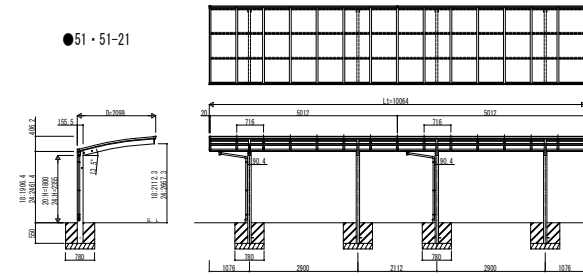

●22・22-21

●22・29-21

●29・29-21

●51・22-21

●51・29-21

●51・51-21

●22・22-21
車止めバー付き
(オプション)

●22・29-21
車止めバー付き
(オプション)

●29・29-21
車止めバー付き
(オプション)

●51・22-21
車止めバー付き
(オプション)

●51・29-21
車止めバー付き
(オプション)

●51・51-21
車止めバー付き
(オプション)

変更記事	設計監理
	施工

図面内容	工事名
	カーポート アリュース ミニZ 750タイプ 縦連棟セット 姿図一覧

図番	YDS-B-C002
通し図番	
年 月 日	

YKK AP 施工-A1