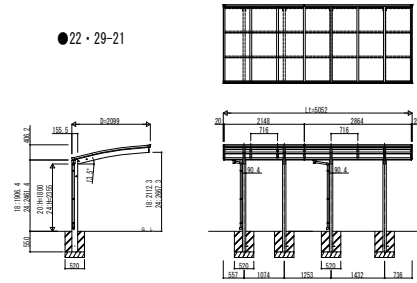

●22・22-21

●22・29-21

●29・29-21

●51・22-21

●51・29-21

●51・51-21

●22・22-21
車止めバー付き
(オプション)

●22・29-21
車止めバー付き
(オプション)

●29・29-21
車止めバー付き
(オプション)

●51・22-21
車止めバー付き
(オプション)

●51・29-21
車止めバー付き
(オプション)

●51・51-21
車止めバー付き
(オプション)

変更記事	設計監理
	施工

図面内容	工事名
	カーポート アリュース ミニZ 750タイプ 縦連棟セット 姿図一覧

図番	YDS-B-C002
通し図番	
年 月 日	

YKK AP 施工-A1