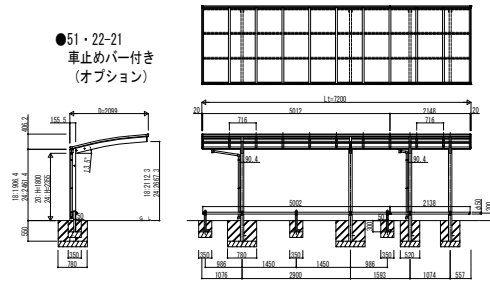

●22・22-21

●22・29-21

●29・29-21

●51・22-21

●51・29-21

●51・51-21

●22・22-21
車止めバー付き
(オプション)

●22・29-21
車止めバー付き
(オプション)

●29・29-21
車止めバー付き
(オプション)

●51・22-21
車止めバー付き
(オプション)

●51・29-21
車止めバー付き
(オプション)

●51・51-21
車止めバー付き
(オプション)

変更記事	設計監理
	施工

図面内容	工事名
	カーポート アリュース ミニZ 750タイプ 縦連棟セット 姿図一覧

図番	YDS-B-C002
通し図番	
年 月 日	

YKK AP 施工-A1