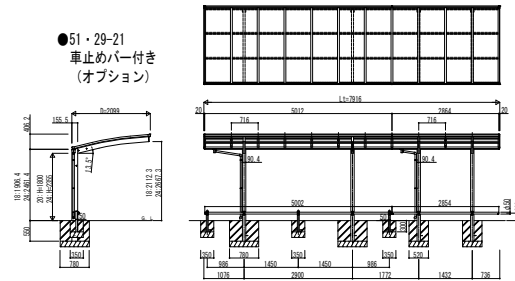

●22・22-21

●22・29-21

●29・29-21

●51・22-21

●51・29-21

●51・51-21

●22・22-21
車止めバー付き
(オプション)

●22・29-21
車止めバー付き
(オプション)

●29・29-21
車止めバー付き
(オプション)

●51・22-21
車止めバー付き
(オプション)

●51・29-21
車止めバー付き
(オプション)

●51・51-21
車止めバー付き
(オプション)

変更記事	設計監理
	施工

図面内容	工事名
	カーポート アリュース ミニZ 750タイプ 縦連棟セット 姿図一覧

図番	YDS-B-C002
通し図番	
年 月 日	

YKK AP 施工-A1