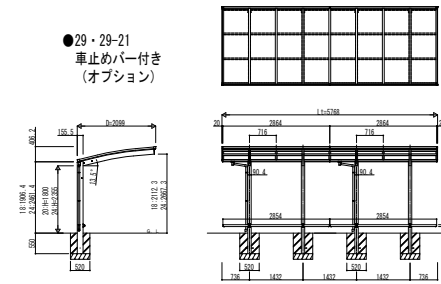

●22・22-21

●22・29-21

●29・29-21

●51・22-21

●51・29-21

●51・51-21

●22・22-21
車止めバー付き
(オプション)

●22・29-21
車止めバー付き
(オプション)

●29・29-21
車止めバー付き
(オプション)

●51・22-21
車止めバー付き
(オプション)

●51・29-21
車止めバー付き
(オプション)

●51・51-21
車止めバー付き
(オプション)

変更記事	設計監理
	施工

図面内容	工事名
	カーポート アリュース ミニZ 750タイプ 縦連棟セット 姿図一覧

図番	YDS-B-C002
通し図番	
年 月 日	

YKK AP 施工-A1