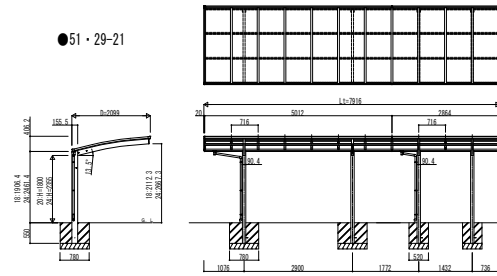

●22・22-21

●22・29-21

●29・29-21

●51・22-21

●51・29-21

●51・51-21

●22・22-21
車止めバー付き
(オプション)

●22・29-21
車止めバー付き
(オプション)

●29・29-21
車止めバー付き
(オプション)

●51・22-21
車止めバー付き
(オプション)

●51・29-21
車止めバー付き
(オプション)

●51・51-21
車止めバー付き
(オプション)

変更記事	設計監理
	施工

図面内容	工事名
	カーポート アリュース ミニZ 750タイプ 縦連棟セット 姿図一覧

図番	YDS-B-C002
通し図番	
年 月 日	

YKK AP 施工-A1