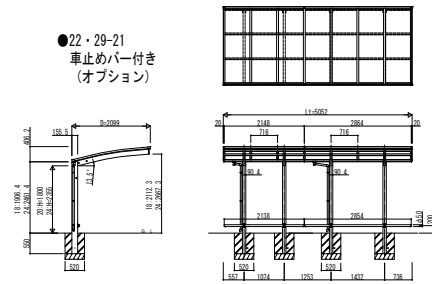

●22・22-21

●22・29-21

●29・29-21

●51・22-21

●51・29-21

●51・51-21

●22・22-21
車止めバー付き
(オプション)

●22・29-21
車止めバー付き
(オプション)

●29・29-21
車止めバー付き
(オプション)

●51・22-21
車止めバー付き
(オプション)

●51・29-21
車止めバー付き
(オプション)

●51・51-21
車止めバー付き
(オプション)

変更記事	設計監理
	施工

図面内容	工事名
	カーポート アリュース ミニZ 750タイプ 縦連棟セット 姿図一覧

図番	YDS-B-C002
通し図番	
年 月 日	

YKK AP 施工-A1