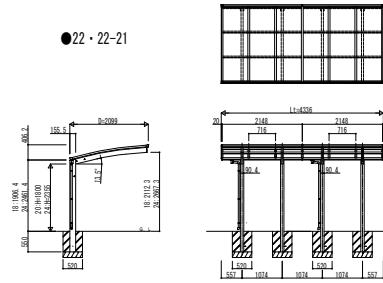

●22・22-21

●22・29-21

●29・29-21

●51・22-21

●51・29-21

●51・51-21

●22・22-21
車止めバー付き
(オプション)

●22・29-21
車止めバー付き
(オプション)

●29・29-21
車止めバー付き
(オプション)

●51・22-21
車止めバー付き
(オプション)

●51・29-21
車止めバー付き
(オプション)

●51・51-21
車止めバー付き
(オプション)

変更記事	設計監理
	施工

図面内容	工事名
	カーポート アリュース ミニZ 750タイプ 縦連棟セット 姿図一覧

図番	YDS-B-C002
通し図番	
年 月 日	

YKK AP 施工-A1