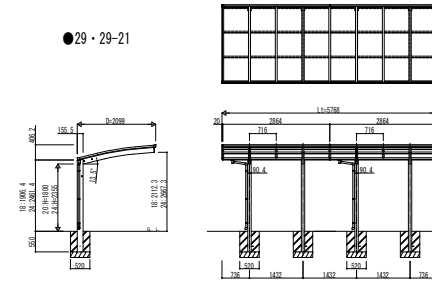

●22・22-21

●22・29-21

●29・29-21

●51・22-21

●51・29-21

●51・51-21

●22・22-21
車止めバー付き
(オプション)

●22・29-21
車止めバー付き
(オプション)

●29・29-21
車止めバー付き
(オプション)

●51・22-21
車止めバー付き
(オプション)

●51・29-21
車止めバー付き
(オプション)

●51・51-21
車止めバー付き
(オプション)

変更記事	設計監理
	施工

図面内容	工事名
	カーポート アリュース ミニZ 750タイプ 縦連棟セット 姿図一覧

図番	YDS-B-C002
通し図番	
年 月 日	

YKK AP 施工-A1