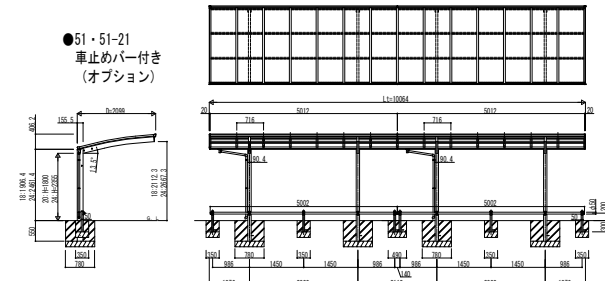

●29・29-21
車止めバー付き
(オプション)

●51・22-21
車止めバー付き
(オプション)

●51・29-21
車止めバー付き
(オプション)

●51・51-21
車止めバー付き
(オプション)

変更記事	設計監理
	施工

図面内容	工事名
	カーポート アリュース ミニZ 750タイプ 縦連棟セット 姿図一覧

図番	YDS-B-C002
通し図番	
年 月 日	

YKK AP 施工-A1