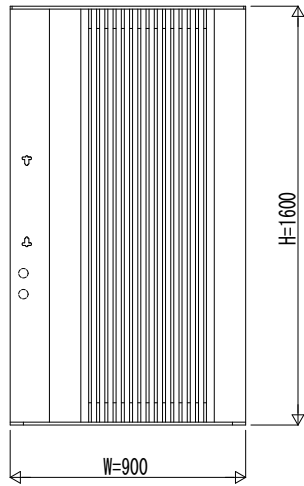

ゴールHNL・HNS・HNB・HNT

ゴールEMV SX

変更記事

設計監理
施工

工事名
図面内容
集合住宅向け エクステリアラ門扉 1型 汎用錠 (市販品) 門扉本体姿図

照査
担当
作図
尺度

御承認印
年月日
ZME-B301

図番
通し図番