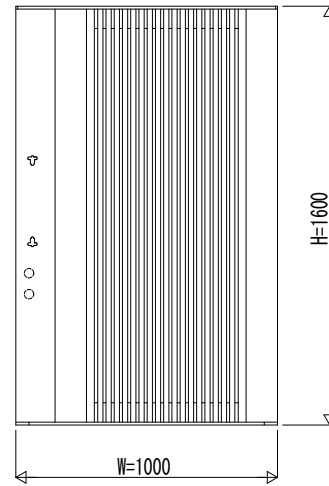

ゴールHNL・HNS・HNB・HNT

ゴールEMV SX

変更記事

設計監理
施工

工事名
図面内容
集合住宅向け エクステリアラ門扉 1型 汎用錠 (市販品) 門扉本体姿図

照査
担当
作図
尺度

御承認印
年月日
ZME-B301

図番
通し図番