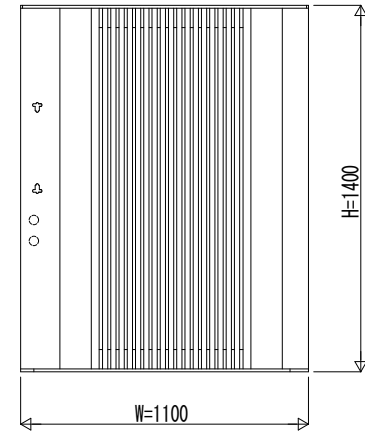

ゴールHNL・HNS・HNB・HNT

ゴールEMV SX

変更記事

設計監理
施工

工事名
図面内容
集合住宅向け エクステリアラ門扉 1型 汎用錠 (市販品) 門扉本体姿図

照査
担当
作図
尺度

御承認印
年月日
ZME-B301

図番
通し図番