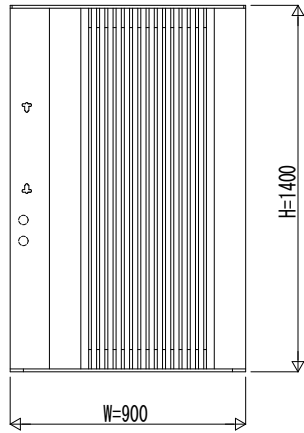

ゴールHNL・HNS・HNB・HNT

ゴールEMV SX

変更記事

設計監理
施工

工事名
図面内容
集合住宅向け エクステリアラ門扉 1型 汎用錠 (市販品) 門扉本体姿図

照査
担当
作図
尺度

御承認印
年月日
ZME-B301

図番
通し図番