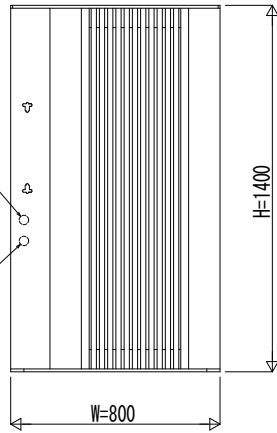

ゴールHNL・HNS・HNB・HNT

ゴールEMV SX

変更記事

設計監理
施工

工事名
図面内容
集合住宅向け エクステリアラ門扉 1型 汎用錠 (市販品) 門扉本体姿図

照査
担当
作図
尺度

御承認印
年月日
ZME-B301

図番
通し図番