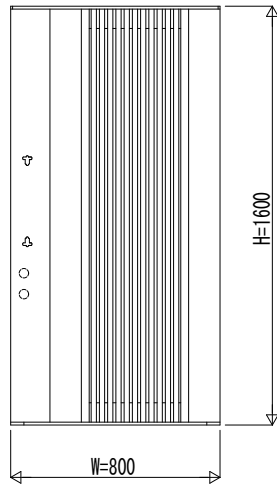

ゴールHNL・HNS・HNB・HNT

ゴールEMV SX

変更記事

設計監理
施工

工事名
図面内容
集合住宅向け エクステリアラ門扉 1型 汎用錠 (市販品) 門扉本体姿図

照査
担当
作図
尺度

御承認印
年月日
ZME-B301

図番
通し図番