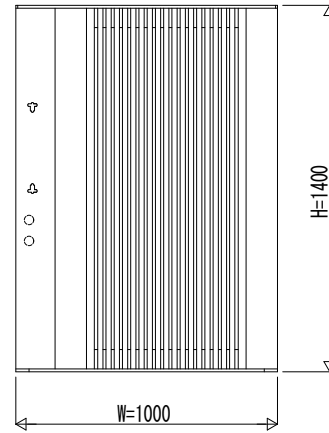

ゴールHNL・HNS・HNB・HNT

ゴールEMV SX

変更記事

設計監理
施工

工事名
図面内容
集合住宅向け エクステリアラ門扉 1型 汎用錠 (市販品) 門扉本体姿図

照査
担当
作図
尺度

御承認印
年月日
ZME-B301

図番
通し図番