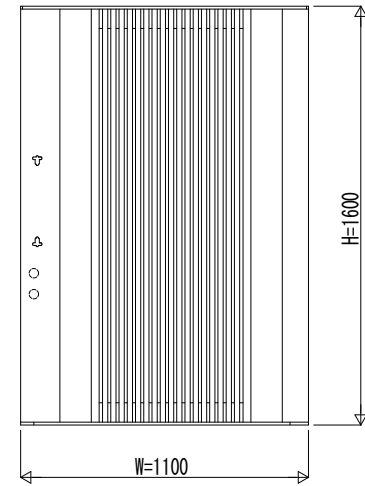

ゴールHNL・HNS・HNB・HNT

ゴールEMV SX

変更記事

設計監理
施工

工事名
図面内容
集合住宅向け エクステリアラ門扉 1型 汎用錠 (市販品) 門扉本体姿図

照査
担当
作図
尺度

御承認印
年月日
ZME-B301

図番
通し図番