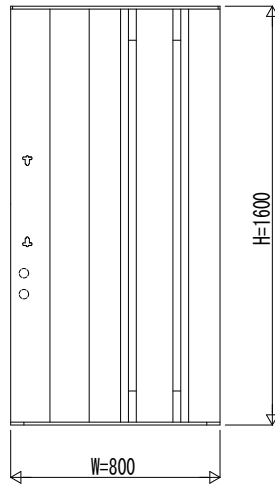

ゴールHNL・HNS・HNB・HNT

ゴールEMV SX

変更記事

設計監理
施工

工事名	
図面内容	集合住宅向け エクステリアラ門扉 2型 汎用錠 (市販品) 門扉本体変図

照査	担当	作図	尺度

御承認印	
ZME-B302	

図番	
通し図番	