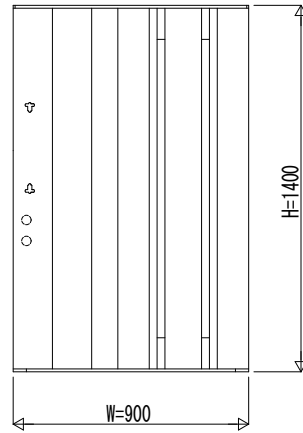

ゴールHNL・HNS・HNB・HNT

ゴールEMV SX

変更記事

設計監理
施工

工事名	
図面内容	集合住宅向け エクステリアラ門扉 2型 汎用錠 (市販品) 門扉本体変図

照査	担当	作図	尺度

御承認印	
ZME-B302	

図番	
通し図番	