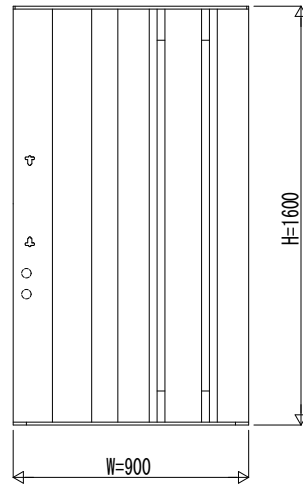

ゴールHNL・HNS・HNB・HNT

ゴールEMV SX

変更記事

設計監理
施工

工事名	
図面内容	集合住宅向け エクステリアラ門扉 2型 汎用錠 (市販品) 門扉本体変図

照査	担当	作図	尺度

御承認印	
ZME-B302	

図番	
通し図番	