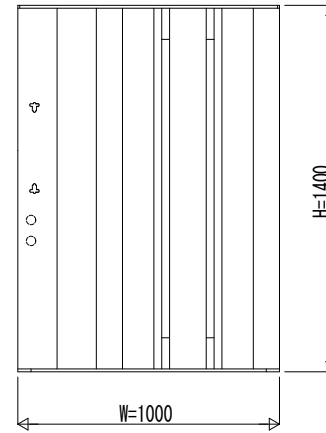

ゴールHNL・HNS・HNB・HNT

ゴールEMV SX

変更記事

設計監理
施工

工事名	
図面内容	集合住宅向け エクステリアラ門扉 2型 汎用錠 (市販品) 門扉本体変図

照査	担当	作図	尺度

御承認印	
ZME-B302	

図番	
通し図番	