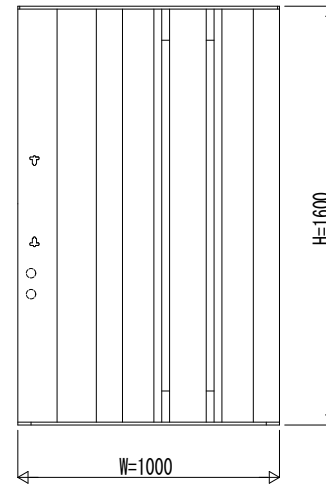

ゴールHNL・HNS・HNB・HNT

ゴールEMV SX

変更記事

設計監理
施工

工事名	
図面内容	集合住宅向け エクステリアラ門扉 2型 汎用錠 (市販品) 門扉本体変図

照査	担当	作図	尺度

御承認印	
ZME-B302	

図番	
通し図番	