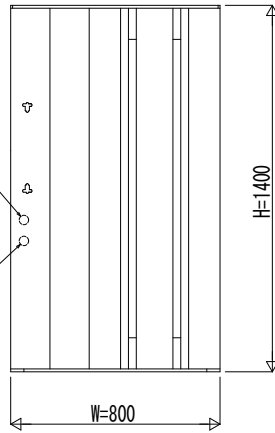

ゴールHNL・HNS・HNB・HNT

ゴールEMV SX

変更記事

設計監理
施工

工事名	
図面内容	集合住宅向け エクステリアラ門扉 2型 汎用錠 (市販品) 門扉本体変図

照査	担当	作図	尺度

御承認印	
ZME-B302	

図番	
通し図番	