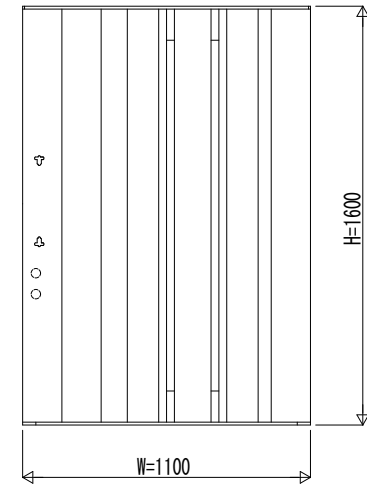

ゴールHNL・HNS・HNB・HNT

ゴールEMV SX

変更記事

設計監理
施工

工事名	
図面内容	集合住宅向け エクステリアラ門扉 2型 汎用錠 (市販品) 門扉本体変図

照査	担当	作図	尺度

御承認印	
ZME-B302	

図番	
通し図番	