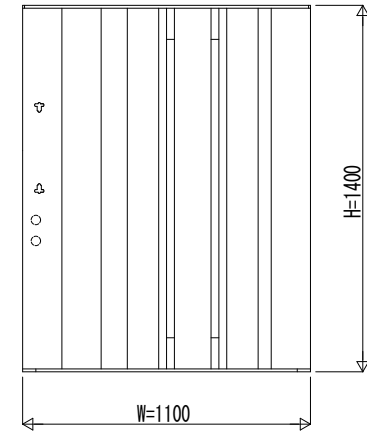

ゴールHNL・HNS・HNB・HNT

ゴールEMV SX

変更記事

設計監理
施工

工事名	
図面内容	集合住宅向け エクステリアラ門扉 2型 汎用錠 (市販品) 門扉本体変図

照査	担当	作図	尺度

御承認印	
ZME-B302	

図番	
通し図番	