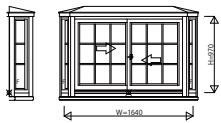

24AD1LHV 出窓シリーズ(アルミ樹脂複合障子) 出窓300 居室用 台形出窓 正面引違い【新寸法体系サッシ(2×4)】

寄棟屋根 正面引違い 装飾井桁格子・装飾台輪(オプション)を取付けた場合

たて面格子を取付けた場合

AD1-16009-LH(H)GV2A

AD1-\*\*\*09-LH(H)GV2A

AD1-16011-LH(H)GV2

W=1,640 H=970

H=970

W=1,640 H=1,170

AD1-16011-LH(H)GV2A

AD1-\*\*\*11-LH(H)GV2A

W=1,640 H=1,170

H=1,170

AD1-16013-LH(H)GV2A

AD1-\*\*\*13-LH(H)GV2A

W=1,640 H=1,370