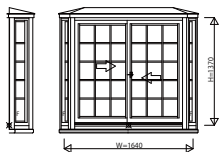

24AD1LHV 出窓シリーズ(アルミ樹脂複合障子) 出窓300 居室用 台形出窓 正面引違い【新寸法体系サッシ(2×4)】

寄棟屋根 正面引違い 装飾井桁格子・装飾台輪(オプション)を取付けた場合

たて面格子を取付けた場合

AD1-16009-LH(H)GV2A

AD1-\*\*\*09-LH(H)GV2A

AD1-16011-LH(H)GV2

W=1,640 H=970

H=970

W=1,640 H=1,170

AD1-16011-LH(H)GV2A

AD1-\*\*\*11-LH(H)GV2A

W=1,640 H=1,170

H=1,170

AD1-16013-LH(H)GV2A

AD1-\*\*\*13-LH(H)GV2A

W=1,640 H=1,370

H=1,370

AD1-160\*\*-LH(H)GV2A

W=1,640