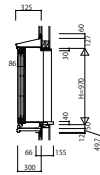

24AD1LHV 出窓シリーズ(アルミ樹脂複合障子) 出窓300 居室用 台形出窓 正面引違い【新寸法体系サッシ(2×4)】

寄棟屋根 正面引違い 装飾井桁格子・装飾台輪(オプション)を取付けた場合

たて面格子を取付けた場合

AD1-16009-LH(H)GV2A

AD1-\*\*\*09-LH(H)GV2A

AD1-16011-LH(H)GV2

W=1,640 H=970

H=970

W=1,640 H=1,170

AD1-16011-LH(H)GV2A

AD1-\*\*\*11-LH(H)GV2A

W=1,640 H=1,170

H=1,170

AD1-16013-LH(H)GV2A

AD1-\*\*\*13-LH(H)GV2A

W=1,640 H=1,370

H=1,370

AD1-160\*\*-LH(H)GV2A

W=1,640