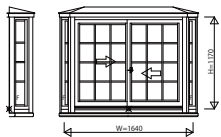

24AD1LHV 出窓シリーズ(アルミ樹脂複合障子) 出窓300 居室用 台形出窓 正面引違い【新寸法体系サッシ(2×4)】

寄棟屋根 正面引違い 装飾井桁格子・装飾台輪(オプション)を取付けた場合

たて面格子を取付けた場合

AD1-16009-LH(H)GV2A

AD1-\*\*\*09-LH(H)GV2A

AD1-16011-LH(H)GV2

W=1,640 H=970

H=970

W=1,640 H=1,170

AD1-16011-LH(H)GV2A

AD1-\*\*\*11-LH(H)GV2A

W=1,640 H=1,170

H=1,170

AD1-16013-LH(H)GV2A

AD1-\*\*\*13-LH(H)GV2A

W=1,640 H=1,370

H=1,370

AD1-160\*\*-LH(H)GV2A

W=1,640