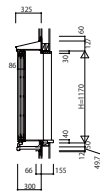

24AD1LHV 出窓シリーズ(アルミ樹脂複合障子) 出窓300 居室用 台形出窓 正面引違い【新寸法体系サッシ(2×4)】

寄棟屋根 正面引違い 装飾井桁格子・装飾台輪(オプション)を取付けた場合

たて面格子を取付けた場合

AD1-16009-LH(H)GV2A

AD1-\*\*\*09-LH(H)GV2A

AD1-16011-LH(H)GV2

W=1,640 H=970

H=970

W=1,640 H=1,170

AD1-16011-LH(H)GV2A

AD1-\*\*\*11-LH(H)GV2A

W=1,640 H=1,170

H=1,170

AD1-16013-LH(H)GV2A

AD1-\*\*\*13-LH(H)GV2A

W=1,640 H=1,370

H=1,370

AD1-160\*\*-LH(H)GV2A

W=1,640