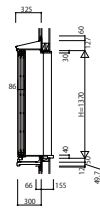

24AD1LHV 出窓シリーズ(アルミ樹脂複合障子) 出窓300 居室用 台形出窓 正面引違い【新寸法体系サッシ(2×4)】

寄棟屋根 正面引違い 装飾井桁格子・装飾台輪(オプション)を取付けた場合

たて面格子を取付けた場合

AD1-16009-LH(H)GV2A

AD1-\*\*\*09-LH(H)GV2A

AD1-16011-LH(H)GV2

W=1,640 H=970

H=970

W=1,640 H=1,170

AD1-16011-LH(H)GV2A

AD1-\*\*\*11-LH(H)GV2A

W=1,640 H=1,170

H=1,170

AD1-16013-LH(H)GV2A

AD1-\*\*\*13-LH(H)GV2A

W=1,640 H=1,370

H=1,370

AD1-160\*\*-LH(H)GV2A

W=1,640