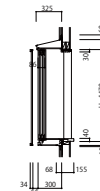

24AD1LHV 出窓シリーズ(アルミ樹脂複合障子) 出窓300 居室用 台形出窓 正面引違い【新寸法体系サッシ(2×4)】

寄棟屋根 正面引違い 装飾井桁格子・装飾台輪(オプション)を取付けた場合

たて面格子を取付けた場合

AD1-16009-LH(H)GV2A

AD1-\*\*\*09-LH(H)GV2A

AD1-16011-LH(H)GV2

W=1,640 H=970

H=970

W=1,640 H=1,170

AD1-16011-LH(H)GV2A

AD1-\*\*\*11-LH(H)GV2A

W=1,640 H=1,170

H=1,170

AD1-16013-LH(H)GV2A

AD1-\*\*\*13-LH(H)GV2A

W=1,640 H=1,370

H=1,370

AD1-160\*\*-LH(H)GV2A

W=1,640