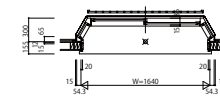

24AD1LHV 出窓シリーズ(アルミ樹脂複合障子) 出窓300 居室用 台形出窓 正面引違い【新寸法体系サッシ(2×4)】

寄棟屋根 正面引違い 装飾井桁格子・装飾台輪(オプション)を取付けた場合

たて面格子を取付けた場合

AD1-16009-LH(H)GV2A

AD1-\*\*\*09-LH(H)GV2A

AD1-16011-LH(H)GV2

W=1,640 H=970

H=970

W=1,640 H=1,170

AD1-16011-LH(H)GV2A

AD1-\*\*\*11-LH(H)GV2A

W=1,640 H=1,170

H=1,170

AD1-16013-LH(H)GV2A

AD1-\*\*\*13-LH(H)GV2A

W=1,640 H=1,370

H=1,370

AD1-160\*\*-LH(H)GV2A

W=1,640