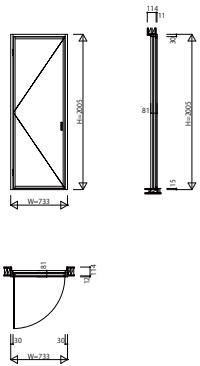

24WAJ_01 木質インテリア建材[ラフォレスタ] 新和風 押入襖 片開き戸・両開き戸・引違い戸(2×4)

押入襖 片開き戸 サッシ標準下枠

W=733 H=2,005

押入襖 両開き戸 サッシ標準下枠

W=1,188 H=2,005

押入襖 引違い戸(2枚建) サッシ標準下枠

W=1,643 H=2,005