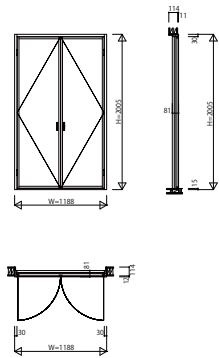

24WAJ_01 木質インテリア建材[ラフォレスタ] 新和風 押入襖 片開き戸・両開き戸・引違い戸(2×4)

押入襖 片開き戸 サッシ標準下枠

W=733 H=2,005

押入襖 両開き戸 サッシ標準下枠

W=1,188 H=2,005

押入襖 引違い戸(2枚建) サッシ標準下枠

W=1,643 H=2,005