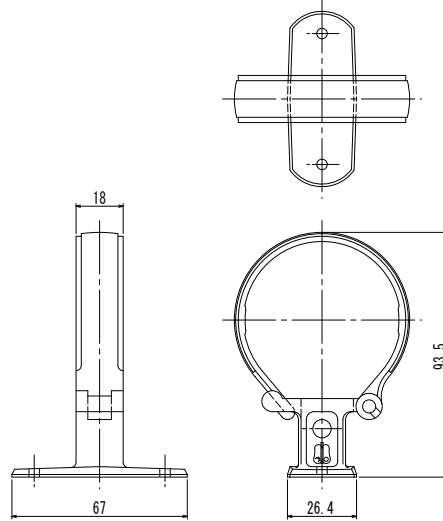

雨樋セット一覧

品種

同梱部品内容

80° エルボ
2K-38901

縦樋取付具
2K-38902

接着剤
2K-49745

取付ねじ
5K-15141

ユニット記号

図面内容

エクステリア共通 汎用形材 雨樋セット03

工事

照査 担当 作図 尺度

御承認印

年 月 日

図番

通し図番