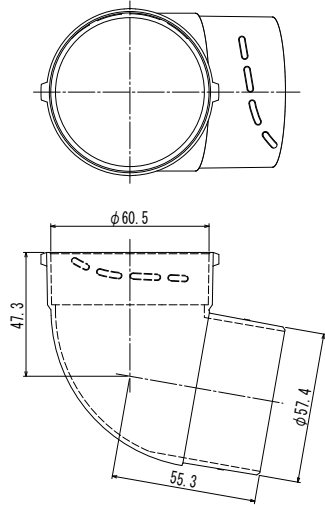

雨樋セット一覧

品種

同梱部品内容

80° エルボ
2K-38901

縦樋取付具
2K-38902

接着剤
2K-49745

取付ねじ
5K-15141

ユニット記号

図面内容

エクステリア共通 汎用形材 雨樋セット03

工事

照査 担当 作図 尺度

御承認印

年 月 日

図番

通し図番