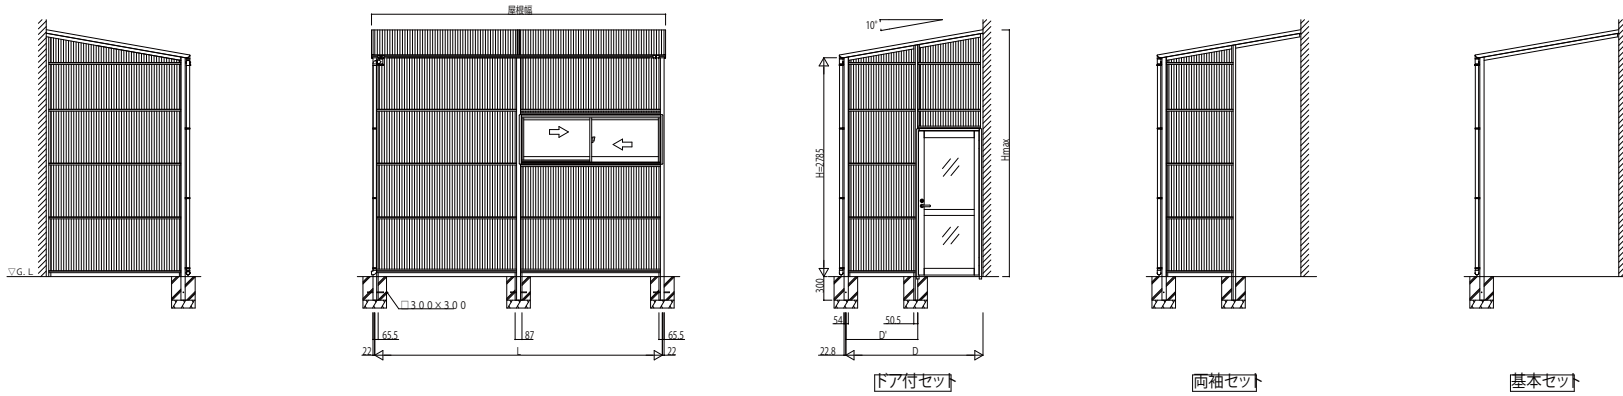

# 2SY ストックヤードII シリーズ

## 波板タイプ(単体タイプ)

H: 7尺

H: 9尺

## 波板タイプ(連結タイプ)

H: 7尺

H: 9尺