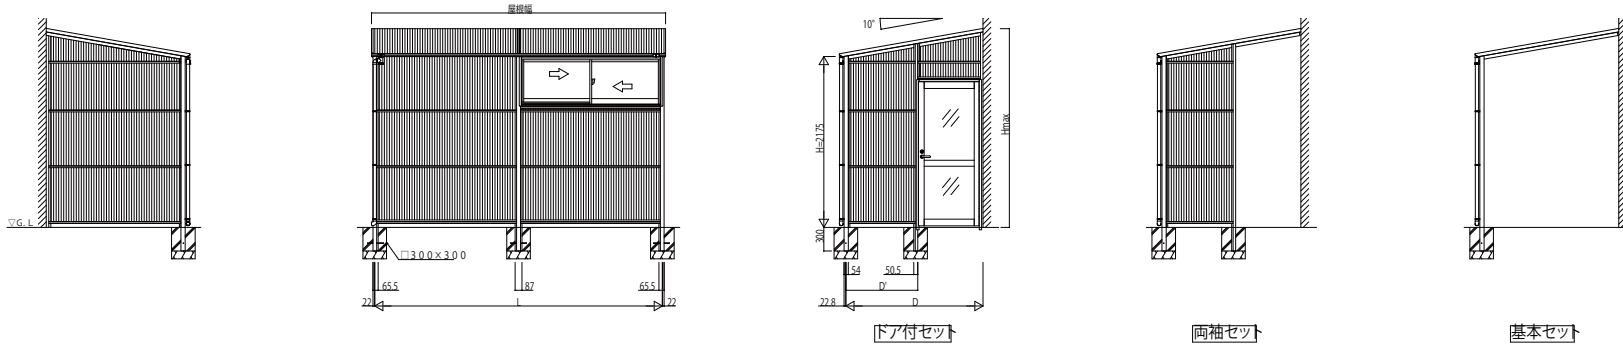

# 2SY ストックヤードII シリーズ

## 波板タイプ(単体タイプ)

H: 7尺

H: 9尺

## 波板タイプ(連結タイプ)

H: 7尺

H: 9尺