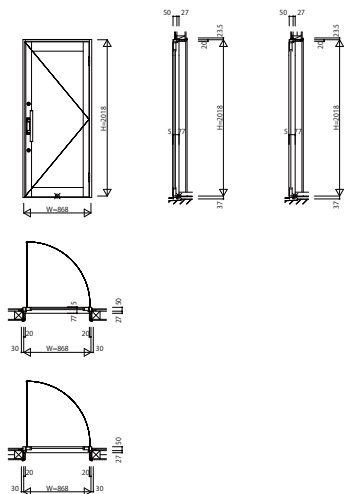

# 7TD01 店舗ドア7TD

7TD-4B01-01R(L)2

W=868 H=2,018

7TD-4B01-03R(L)2

W=1,235 H=2,018

7TD-4B01-06R(L)2

W=1,690 H=2,018

7TD-4B01-11R(L)2

W=868 H=2,330

7TD-4B01-13R(L)2

W=1,235 H=2,330

7TD-4B01-16R(L)2

W=1,690 H=2,330