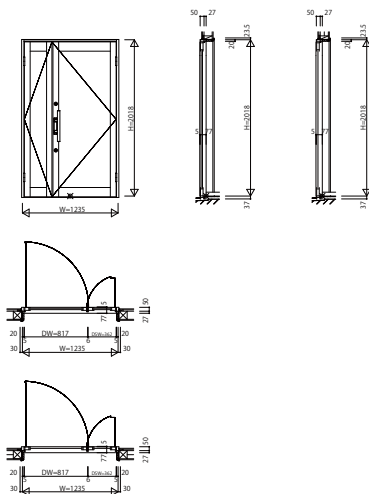

# 7TD01 店舗ドア7TD

7TD-4B01-01R(L)2

W=868 H=2,018

7TD-4B01-03R(L)2

W=1,235 H=2,018

7TD-4B01-06R(L)2

W=1,690 H=2,018

7TD-4B01-11R(L)2

W=868 H=2,330

7TD-4B01-13R(L)2

W=1,235 H=2,330

7TD-4B01-16R(L)2

W=1,690 H=2,330