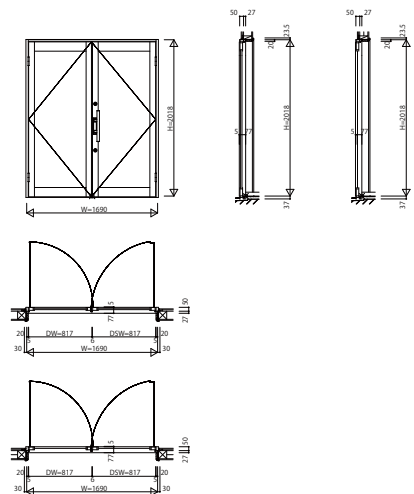

# 7TD01 店舗ドア7TD

7TD-4B01-01R(L)2

W=868 H=2,018

7TD-4B01-03R(L)2

W=1,235 H=2,018

7TD-4B01-06R(L)2

W=1,690 H=2,018

7TD-4B01-11R(L)2

W=868 H=2,330

7TD-4B01-13R(L)2

W=1,235 H=2,330

7TD-4B01-16R(L)2

W=1,690 H=2,330