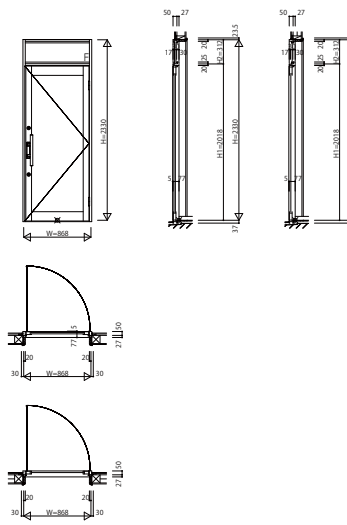

# 7TD01 店舗ドア7TD

7TD-4B01-01R(L)2

W=868 H=2,018

7TD-4B01-03R(L)2

W=1,235 H=2,018

7TD-4B01-06R(L)2

W=1,690 H=2,018

7TD-4B01-11R(L)2

W=868 H=2,330

7TD-4B01-13R(L)2

W=1,235 H=2,330

7TD-4B01-16R(L)2

W=1,690 H=2,330