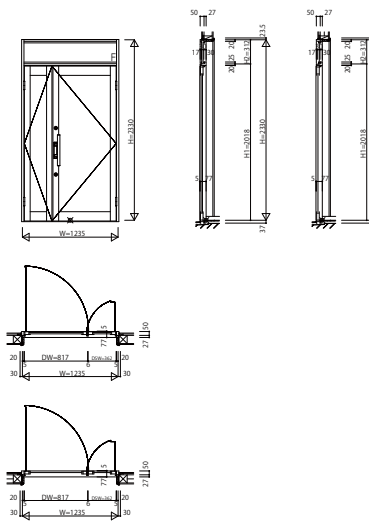

# 7TD01 店舗ドア7TD

7TD-4B01-01R(L)2

W=868 H=2,018

7TD-4B01-03R(L)2

W=1,235 H=2,018

7TD-4B01-06R(L)2

W=1,690 H=2,018

7TD-4B01-11R(L)2

W=868 H=2,330

7TD-4B01-13R(L)2

W=1,235 H=2,330

7TD-4B01-16R(L)2

W=1,690 H=2,330