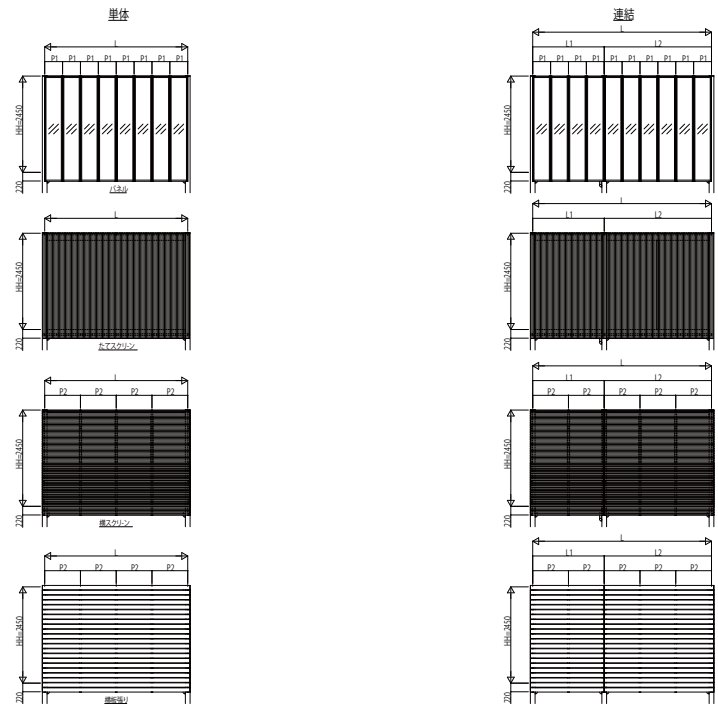

姿図

●ハイタイプ側面
6・9尺

平面図

断面図