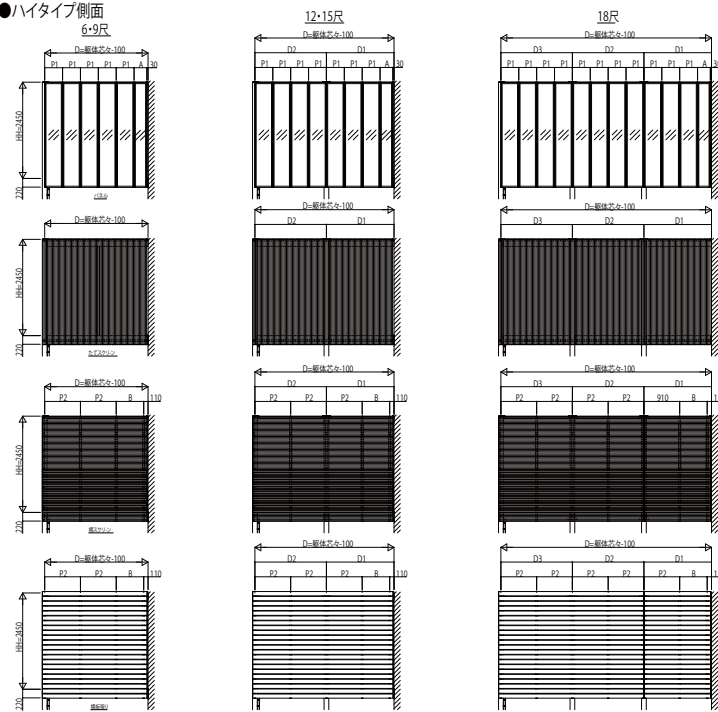

姿図

●ハイタイプ側面
6・9尺

平面図

断面図