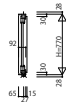

APW330_34 APW330 外倒し窓

W=780 H=770

W=1,690 H=770

H=770

W=780

W=1,690