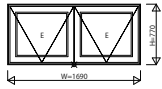

APW330_34 APW330 外倒し窓

W=780 H=770

W=1,690 H=770

H=770

W=780

W=1,690