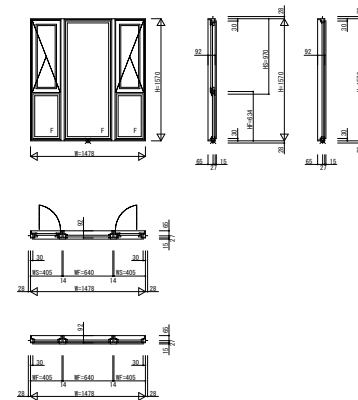

APW330_RD02 在来 APW330 連段窓 アンゲル付 たてすべり出し窓

たてすべり出し窓 単窓 右勝手+FIX窓 単窓

W=1,059 H=770

たてすべり出し窓 段窓 右勝手+FIX窓 段窓

W=1,059 H=1,570

たてすべり出し窓 段窓 右勝手+FIX窓 単窓+たてすべり出し窓 段窓 左勝手すべり出し窓 段窓 右勝手+FIX窓 段窓+たてすべり出し窓 段窓 左勝手

W=1,478 H=1,570

W=1,478 H=1,570

たてすべり出し窓 単窓 右勝手+たてすべり出し窓 単窓 右勝手+たてすべり出し窓 単窓 左勝手+たてすべり出し窓 単窓 左勝手

W=1,662 H=770