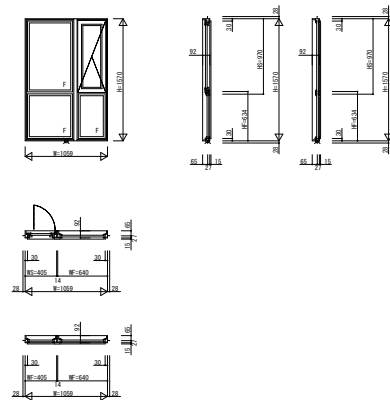

APW330_RD02 在来 APW330 連段窓 アンゲル付 たてすべり出し窓

たてすべり出し窓 単窓 右勝手+FIX窓 単窓

W=1,059 H=770

たてすべり出し窓 段窓 右勝手+FIX窓 段窓

W=1,059 H=1,570

たてすべり出し窓 段窓 右勝手+FIX窓 単窓+たてすべり出し窓 段窓 左勝手すべり出し窓 段窓 右勝手+FIX窓 段窓+たてすべり出し窓 段窓 左勝手

W=1,478 H=1,570

W=1,478 H=1,570

たてすべり出し窓 単窓 右勝手+たてすべり出し窓 単窓 右勝手+たてすべり出し窓 単窓 左勝手+たてすべり出し窓 単窓 左勝手

W=1,662 H=770