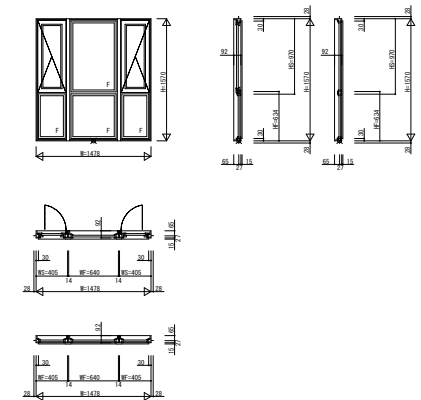

APW330_RD02 在来 APW330 連段窓 アンゲル付 たてすべり出し窓

たてすべり出し窓 単窓 右勝手+FIX窓 単窓

W=1,059 H=770

たてすべり出し窓 段窓 右勝手+FIX窓 段窓

W=1,059 H=1,570

たてすべり出し窓 段窓 右勝手+FIX窓 単窓+たてすべり出し窓 段窓 左勝手すべり出し窓 段窓 右勝手+FIX窓 段窓+たてすべり出し窓 段窓 左勝手

W=1,478 H=1,570

W=1,478 H=1,570

たてすべり出し窓 単窓 右勝手+たてすべり出し窓 単窓 右勝手+たてすべり出し窓 単窓 左勝手+たてすべり出し窓 単窓 左勝手

W=1,662 H=770