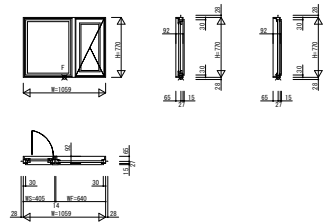

APW330_RD02 在来 APW330 連段窓 アンゲル付 たてすべり出し窓

たてすべり出し窓 単窓 右勝手+FIX窓 単窓

W=1,059 H=770

たてすべり出し窓 段窓 右勝手+FIX窓 段窓

W=1,059 H=1,570

たてすべり出し窓 段窓 右勝手+FIX窓 単窓+たてすべり出し窓 段窓 左勝手すべり出し窓 段窓 右勝手+FIX窓 段窓+たてすべり出し窓 段窓 左勝手

W=1,478 H=1,570

W=1,478 H=1,570

たてすべり出し窓 単窓 右勝手+たてすべり出し窓 単窓 右勝手+たてすべり出し窓 単窓 左勝手+たてすべり出し窓 単窓 左勝手

W=1,662 H=770