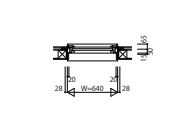

APW430_3 APW430 たてすべり出し窓

QXV-03605-NGR(L) W=405 H=570	QXV-04605-NGR(L) W=500 H=570	QXV-06005-NGR(L) W=640 H=570	QXV-06905-NGR(L) W=730 H=570	QXV-07405-NGR(L) W=780 H=570	QXV-***05 H=570	QXV-16509-NG5R(6L) W=1,690 H=970	2連窓	QXV-16509-NG7 W=1,690 H=970	3連窓
QXV-03607-NGR(L) W=405 H=770	QXV-04607-NGR(L) W=500 H=770	QXV-06007-NGR(L) W=640 H=770	QXV-06907-NGR(L) W=730 H=770	QXV-07407-NGR(L) W=780 H=770	QXV-***07 H=770				
QXV-03609-NGR(L) W=405 H=970	QXV-04609-NGR(L) W=500 H=970	QXV-06009-NGR(L) W=640 H=970	QXV-06909-NGR(L) W=730 H=970	QXV-07409-NGR(L) W=780 H=970	QXV-***09 H=970				
QXV-03611-NGR(L) W=405 H=1,170	QXV-04611-NGR(L) W=500 H=1,170	QXV-06011-NGR(L) W=640 H=1,170	QXV-06911-NGR(L) W=730 H=1,170	QXV-07411-NGR(L) W=780 H=1,170	QXV-***11 H=1,170				
QXV-03613-NGR(L) W=405 H=1,370	QXV-04613-NGR(L) W=500 H=1,370	QXV-06013-NGR(L) W=640 H=1,370	QXV-06913-NGR(L) W=730 H=1,370	QXV-07413-NGR(L) W=780 H=1,370	QXV-***13 H=1,370				
QXV-03615-NGR(L) W=405 H=1,570	QXV-04615-NGR(L) W=500 H=1,570	QXV-06015-NGR(L) W=640 H=1,570	QXV-06915-NGR(L) W=730 H=1,570	QXV-07415-NGR(L) W=780 H=1,570	QXV-***15 H=1,570				
QXV-036**-NGR(L) W=405	QXV-046**-NGR(L) W=500	QXV-060**-NGR(L) W=640	QXV-069**-NGR(L) W=730	QXV-074**-NGR(L) W=780	内観姿図 W=640 H=1,170				

たてすべり出し窓部FIX窓部

たてすべり出し窓部FIX窓部

QXV-06018-NG3R(L)

W=640 H=1,870

段窓

QXV-16509-NG7W

W=1,690 H=970

ウインドキャッチ連窓

たてすべり出し窓部

FIX窓部

たてすべり出し窓部FIX窓部