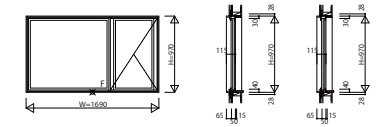

APW430_3 APW430 たてすべり出し窓

QXV-03605-NGR(L) W=405 H=570	QXV-04605-NGR(L) W=500 H=570	QXV-06005-NGR(L) W=640 H=570	QXV-06905-NGR(L) W=730 H=570	QXV-07405-NGR(L) W=780 H=570	QXV-***05 H=570	QXV-16509-NG5R(6L) W=1,690 H=970	2連窓	QXV-16509-NG7 W=1,690 H=970	3連窓
QXV-03607-NGR(L) W=405 H=770	QXV-04607-NGR(L) W=500 H=770	QXV-06007-NGR(L) W=640 H=770	QXV-06907-NGR(L) W=730 H=770	QXV-07407-NGR(L) W=780 H=770	QXV-***07 H=770				
QXV-03609-NGR(L) W=405 H=970	QXV-04609-NGR(L) W=500 H=970	QXV-06009-NGR(L) W=640 H=970	QXV-06909-NGR(L) W=730 H=970	QXV-07409-NGR(L) W=780 H=970	QXV-***09 H=970				
QXV-03611-NGR(L) W=405 H=1,170	QXV-04611-NGR(L) W=500 H=1,170	QXV-06011-NGR(L) W=640 H=1,170	QXV-06911-NGR(L) W=730 H=1,170	QXV-07411-NGR(L) W=780 H=1,170	QXV-***11 H=1,170				
QXV-03613-NGR(L) W=405 H=1,370	QXV-04613-NGR(L) W=500 H=1,370	QXV-06013-NGR(L) W=640 H=1,370	QXV-06913-NGR(L) W=730 H=1,370	QXV-07413-NGR(L) W=780 H=1,370	QXV-***13 H=1,370				
QXV-03615-NGR(L) W=405 H=1,570	QXV-04615-NGR(L) W=500 H=1,570	QXV-06015-NGR(L) W=640 H=1,570	QXV-06915-NGR(L) W=730 H=1,570	QXV-07415-NGR(L) W=780 H=1,570	QXV-***15 H=1,570				
QXV-036**-NGR(L) W=405	QXV-046**-NGR(L) W=500	QXV-060**-NGR(L) W=640	QXV-069**-NGR(L) W=730	QXV-074**-NGR(L) W=780	内観姿図 W=640 H=1,170				

たてすべり出し窓部FIX窓部

たてすべり出し窓部FIX窓部

QXV-06018-NG3R(L)

W=640 H=1,870

段窓

QXV-16509-NG7W

W=1,690 H=970

ウインドキャッチ連窓