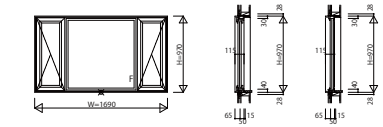

APW430_3 APW430 たてすべり出し窓

QXV-03605-NGR(L) W=405 H=570	QXV-04605-NGR(L) W=500 H=570	QXV-06005-NGR(L) W=640 H=570	QXV-06905-NGR(L) W=730 H=570	QXV-07405-NGR(L) W=780 H=570	QXV-***05 H=570	QXV-16509-NG5R(6L) W=1,690 H=970	2連窓	QXV-16509-NG7 W=1,690 H=970	3連窓
QXV-03607-NGR(L) W=405 H=770	QXV-04607-NGR(L) W=500 H=770	QXV-06007-NGR(L) W=640 H=770	QXV-06907-NGR(L) W=730 H=770	QXV-07407-NGR(L) W=780 H=770	QXV-***07 H=770				
QXV-03609-NGR(L) W=405 H=970	QXV-04609-NGR(L) W=500 H=970	QXV-06009-NGR(L) W=640 H=970	QXV-06909-NGR(L) W=730 H=970	QXV-07409-NGR(L) W=780 H=970	QXV-***09 H=970				
QXV-03611-NGR(L) W=405 H=1,170	QXV-04611-NGR(L) W=500 H=1,170	QXV-06011-NGR(L) W=640 H=1,170	QXV-06911-NGR(L) W=730 H=1,170	QXV-07411-NGR(L) W=780 H=1,170	QXV-***11 H=1,170				
QXV-03613-NGR(L) W=405 H=1,370	QXV-04613-NGR(L) W=500 H=1,370	QXV-06013-NGR(L) W=640 H=1,370	QXV-06913-NGR(L) W=730 H=1,370	QXV-07413-NGR(L) W=780 H=1,370	QXV-***13 H=1,370				
QXV-03615-NGR(L) W=405 H=1,570	QXV-04615-NGR(L) W=500 H=1,570	QXV-06015-NGR(L) W=640 H=1,570	QXV-06915-NGR(L) W=730 H=1,570	QXV-07415-NGR(L) W=780 H=1,570	QXV-***15 H=1,570				
QXV-036**-NGR(L) W=405	QXV-046**-NGR(L) W=500	QXV-060**-NGR(L) W=640	QXV-069**-NGR(L) W=730	QXV-074**-NGR(L) W=780	内観姿図 W=640 H=1,170				

たてすべり出し窓部FIX窓部

たてすべり出し窓部FIX窓部

QXV-06018-NG3R(L)

W=640 H=1,870

段窓

QXV-16509-NG7W

W=1,690 H=970

ウインドキャッチ連窓