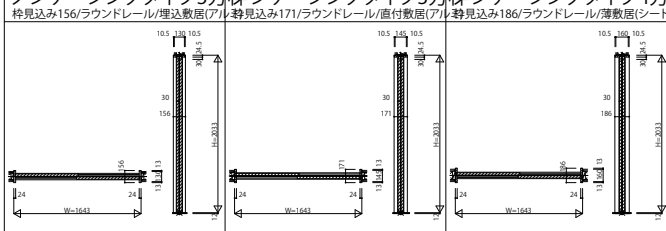

AVHSP_01 アルミニウム建材 スクリーンパーティション 室内引戸 ラウンドレール 引違い戸 (2枚建)

引違い戸(2枚建) AVH-SA W=1,643 H=2,033 	引違い戸(2枚建) AVH-NA W=1,643 H=2,033 	引違い戸(2枚建) AVH-TB W=1,643 H=2,033 	引違い戸(2枚建) AVH-JA W=1,643 H=2,033 	引違い戸(2枚建) AVH-LA W=1,643 H=2,033

引違い戸(2枚建) AVH-MA W=1,643 H=2,033 	引違い戸(2枚建) AVH-HA W=1,643 H=2,033 			

ノンケーシングタイプ3方枠 ケーシングタイプ3方枠 ケーシングタイプ4方枠