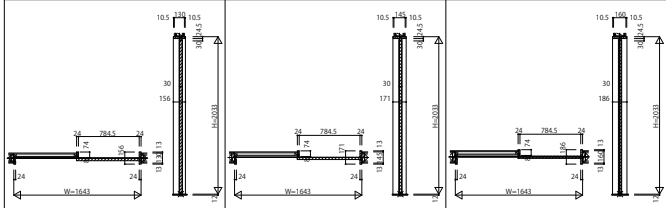

# AVKSP\_21 アルミニウム建材 スクリーンパーティション 室内引戸 上吊り 片引き戸

片引き戸 AVK-SA W=1,643 H=2,033	片引き戸 AVK-NA W=1,643 H=2,033	片引き戸 AVK-TB W=1,643 H=2,033	片引き戸 AVK-JA W=1,643 H=2,033	片引き戸 AVK-LA W=1,643 H=2,033
				

片引き戸 AVK-MA W=1,643 H=2,033	片引き戸 AVK-HA W=1,643 H=2,033			
				

インケーシングタイプ3方枠 枠見込み156/上吊りタイプ 枠見込み171/上吊りタイプ 枠見込み186/上吊りタイプ専用床見切(アルミ)

インケーシングタイプ3方枠 枠見込み110/上吊りタイプ 枠見込み140/上吊りタイプ専用床見切(アルミ)