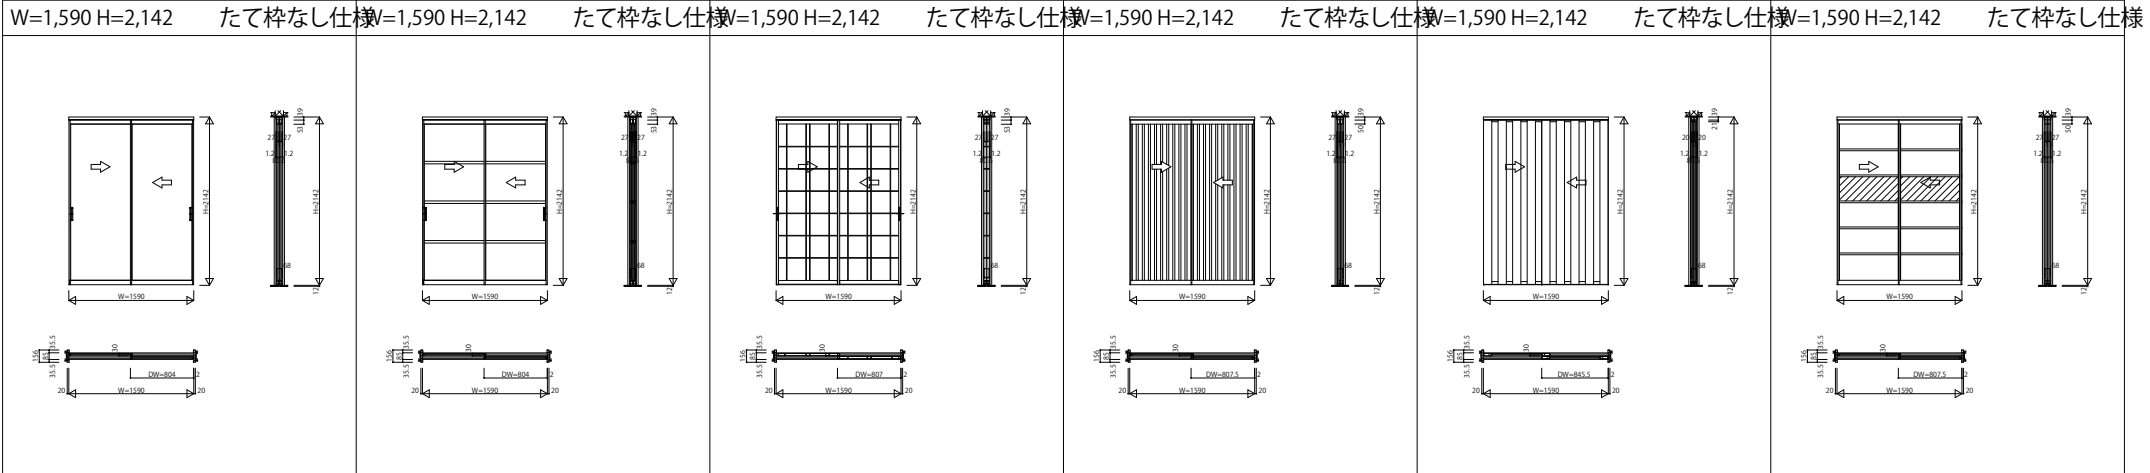

AYHSP_H01 アルミインテリア建材 [スクリーンパーティション] 間仕切 ラウンドレール スライディングタイプ 引違い戸(2枚建) 呼称高 2 1

引違い戸(2枚建) Sタイプ W=1,590 H=2,142 たて枠なし仕様
 引違い戸(2枚建) Nタイプ・Cタイプ・Wタイプ W=1,590 H=2,142 たて枠なし仕様
 引違い戸(2枚建) Tタイプ W=1,590 H=2,142 たて枠なし仕様
 引違い戸(2枚建) Jタイプ W=1,590 H=2,142 たて枠なし仕様
 引違い戸(2枚建) Lタイプ W=1,590 H=2,142 たて枠なし仕様
 引違い戸(2枚建) Mタイプ・Hタイプ W=1,590 H=2,142 たて枠なし仕様

引違い戸(2枚建) Sタイプ W=1,590 H=2,142 アルミ三方枠仕様
 引違い戸(2枚建) Nタイプ・Cタイプ・Wタイプ W=1,590 H=2,142 アルミ三方枠仕様
 引違い戸(2枚建) Tタイプ W=1,590 H=2,142 アルミ三方枠仕様
 引違い戸(2枚建) Jタイプ W=1,590 H=2,142 アルミ三方枠仕様
 引違い戸(2枚建) Lタイプ W=1,590 H=2,142 アルミ三方枠仕様
 引違い戸(2枚建) Mタイプ・Hタイプ W=1,590 H=2,142 アルミ三方枠仕様