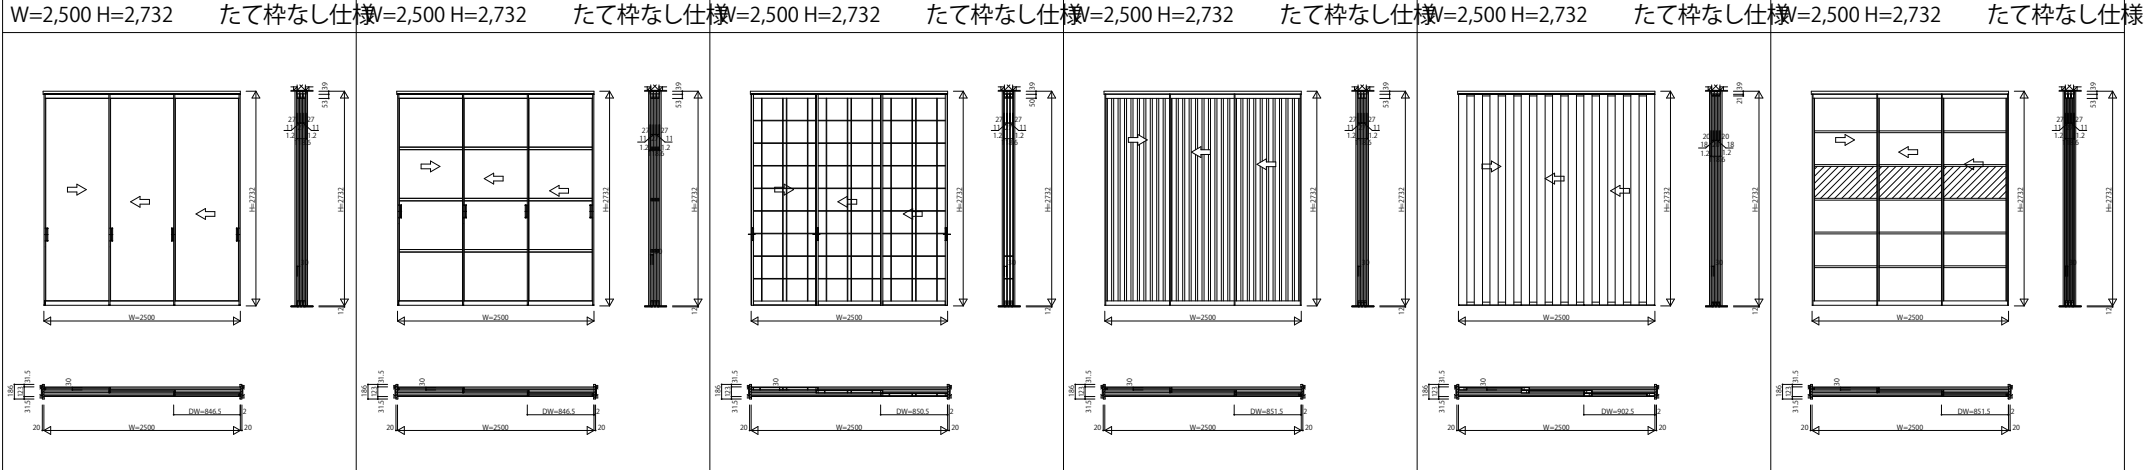

A Y H S P _ H 0 6 アルミインテリア建材 [スクリーンパーティション] 間仕切 ランドレール スライディングタイプ 引違い戸 (3枚建) 呼称高27

引違い戸(3枚建) Sタイプ 引違い戸(3枚建) Nタイプ・Cタイプ・Wタイプ 引違い戸(3枚建) Tタイプ 引違い戸(3枚建) Jタイプ 引違い戸(3枚建) Lタイプ 引違い戸(3枚建) Mタイプ・Hタイプ
 W=2,500 H=2,732 たて枠なし仕様 W=2,500 H=2,732 たて枠なし仕様 W=2,500 H=2,732 たて枠なし仕様 W=2,500 H=2,732 たて枠なし仕様 W=2,500 H=2,732 たて枠なし仕様 W=2,500 H=2,732 たて枠なし仕様

引違い戸(3枚建) Sタイプ アルミ三方枠仕様 引違い戸(3枚建) Nタイプ・Cタイプ・Wタイプ アルミ三方枠仕様 引違い戸(3枚建) Tタイプ アルミ三方枠仕様 引違い戸(3枚建) Jタイプ アルミ三方枠仕様 引違い戸(3枚建) Lタイプ アルミ三方枠仕様 引違い戸(3枚建) Mタイプ・Hタイプ アルミ三方枠仕様
 W=2,500 H=2,732 アルミ三方枠仕様 W=2,500 H=2,732 アルミ三方枠仕様 W=2,500 H=2,732 アルミ三方枠仕様 W=2,500 H=2,732 アルミ三方枠仕様 W=2,500 H=2,732 アルミ三方枠仕様 W=2,500 H=2,732 アルミ三方枠仕様 W=2,500 H=2,732 アルミ三方枠仕様