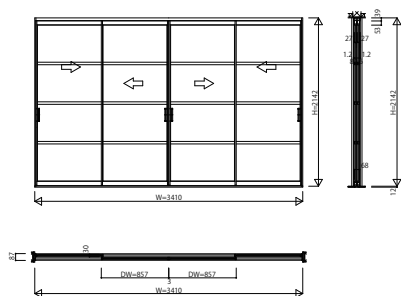

AYHSP_H07_A アルミインテリア建材 [スクリーンパーティション] 間仕切 ラウンドレール スライディングタイプ 引違い戸(4枚建) 呼称高 21 2/2

引違い戸(4枚建) Sタイプ	引違い戸(4枚建) Nタイプ・Cタイプ・Wタイプ	引違い戸(4枚建) Tタイプ	引違い戸(4枚建) Jタイプ	引違い戸(4枚建) Lタイプ
W=3,410 H=2,142	W=3,410 H=2,142	W=3,410 H=2,142	W=3,410 H=2,142	W=3,410 H=2,142
アルミ三方枠仕様	アルミ三方枠仕様	アルミ三方枠仕様	アルミ三方枠仕様	アルミ三方枠仕様

引違い戸(4枚建) Mタイプ・Hタイプ
W=3,410 H=2,142 アルミ三方枠仕様