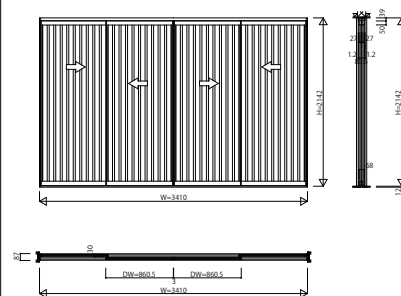

AYHSP_H07_A アルミインテリア建材 [スクリーンパーティション] 間仕切 ラウンドレール スライディングタイプ 引違い戸(4枚建) 呼称高 21 2/2

引違い戸(4枚建) Sタイプ	引違い戸(4枚建) Nタイプ・Cタイプ・Wタイプ	引違い戸(4枚建) Tタイプ	引違い戸(4枚建) Jタイプ	引違い戸(4枚建) Lタイプ
W=3,410 H=2,142	W=3,410 H=2,142	W=3,410 H=2,142	W=3,410 H=2,142	W=3,410 H=2,142
アルミ三方枠仕様	アルミ三方枠仕様	アルミ三方枠仕様	アルミ三方枠仕様	アルミ三方枠仕様

引違い戸(4枚建) Mタイプ・Hタイプ
W=3,410 H=2,142 アルミ三方枠仕様