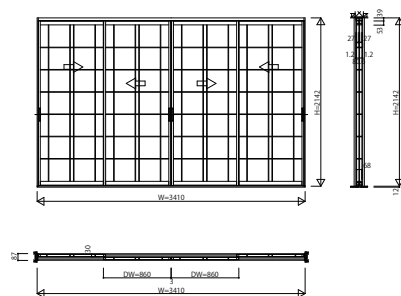

AYHSP_H07_A アルミインテリア建材 [スクリーンパーティション] 間仕切 ラウンドレール スライディングタイプ 引違い戸(4枚建) 呼称高 21 2/2

引違い戸(4枚建) Sタイプ	引違い戸(4枚建) Nタイプ・Cタイプ・Wタイプ	引違い戸(4枚建) Tタイプ	引違い戸(4枚建) Jタイプ	引違い戸(4枚建) Lタイプ
W=3,410 H=2,142	W=3,410 H=2,142	W=3,410 H=2,142	W=3,410 H=2,142	W=3,410 H=2,142
アルミ三方枠仕様	アルミ三方枠仕様	アルミ三方枠仕様	アルミ三方枠仕様	アルミ三方枠仕様

引違い戸(4枚建) Mタイプ・Hタイプ
W=3,410 H=2,142 アルミ三方枠仕様