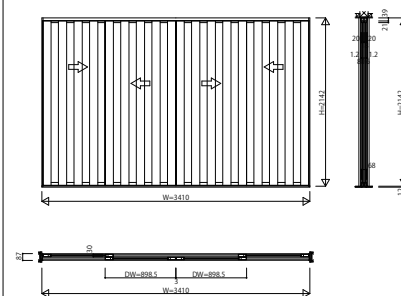

AYHSP_H07_A アルミインテリア建材 [スクリーンパーティション] 間仕切 ラウンドレール スライディングタイプ 引違い戸(4枚建) 呼称高 21 2/2

引違い戸(4枚建) Sタイプ	引違い戸(4枚建) Nタイプ・Cタイプ・Wタイプ	引違い戸(4枚建) Tタイプ	引違い戸(4枚建) Jタイプ	引違い戸(4枚建) Lタイプ
W=3,410 H=2,142	W=3,410 H=2,142	W=3,410 H=2,142	W=3,410 H=2,142	W=3,410 H=2,142
アルミ三方枠仕様	アルミ三方枠仕様	アルミ三方枠仕様	アルミ三方枠仕様	アルミ三方枠仕様

引違い戸(4枚建) Mタイプ・Hタイプ
W=3,410 H=2,142 アルミ三方枠仕様