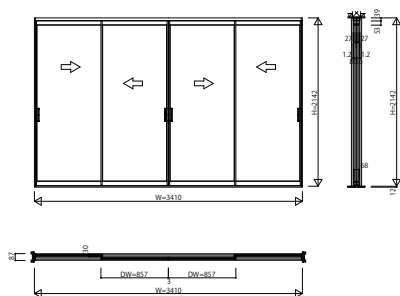

AYHSP_H07_A アルミインテリア建材 [スクリーンパーティション] 間仕切 ラウンドレール スライディングタイプ 引違い戸(4枚建) 呼称高 21 2/2

引違い戸(4枚建) Sタイプ	引違い戸(4枚建) Nタイプ・Cタイプ・Wタイプ	引違い戸(4枚建) Tタイプ	引違い戸(4枚建) Jタイプ	引違い戸(4枚建) Lタイプ
W=3,410 H=2,142	W=3,410 H=2,142	W=3,410 H=2,142	W=3,410 H=2,142	W=3,410 H=2,142
アルミ三方枠仕様	アルミ三方枠仕様	アルミ三方枠仕様	アルミ三方枠仕様	アルミ三方枠仕様

引違い戸(4枚建) Mタイプ・Hタイプ
W=3,410 H=2,142 アルミ三方枠仕様