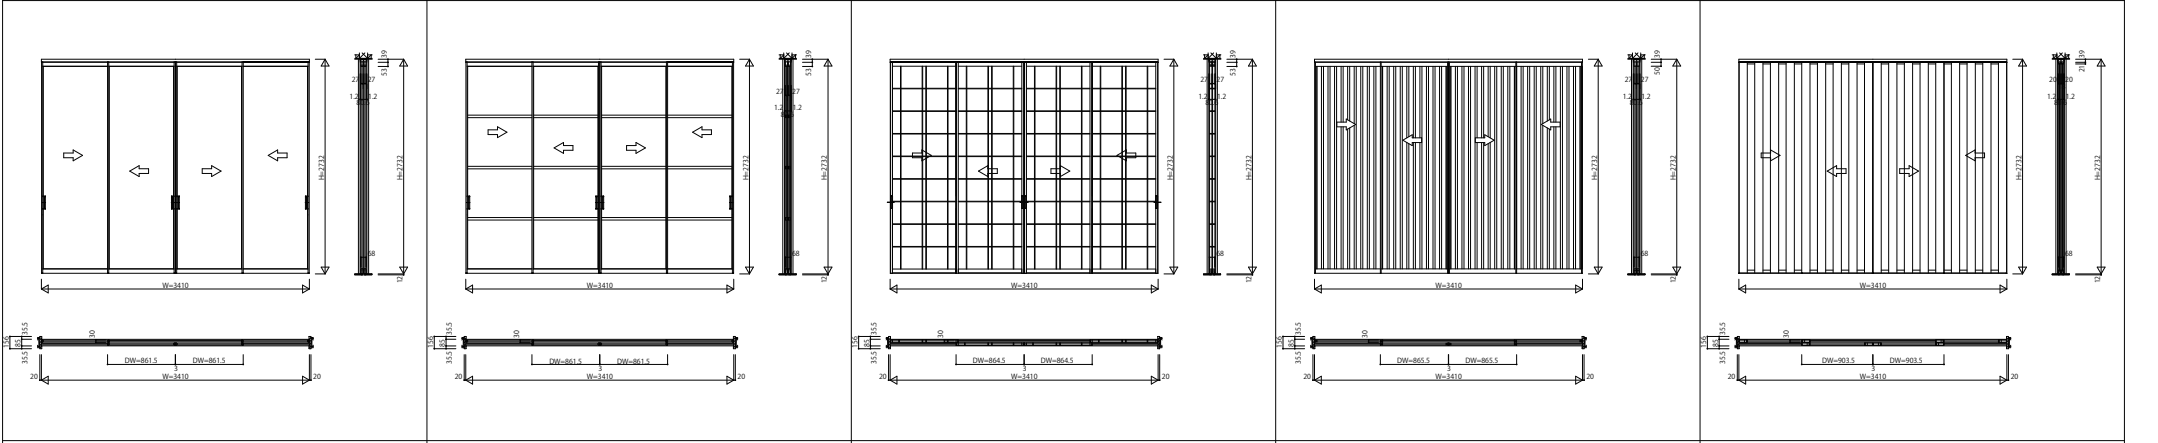

AYHSP_H09 アルミインテリア建材 [スクリーンパーティション] 間仕切 ラウンドレール スライディングタイプ 引違い戸(4枚建) 呼称高27 1/2

引違い戸(4枚建) Sタイプ W=3,410 H=2,732 たて枠なし仕様	引違い戸(4枚建) Nタイプ・Cタイプ・Wタイプ W=3,410 H=2,732 たて枠なし仕様	引違い戸(4枚建) Tタイプ W=3,410 H=2,732 たて枠なし仕様	引違い戸(4枚建) Jタイプ W=3,410 H=2,732 たて枠なし仕様	引違い戸(4枚建) Lタイプ W=3,410 H=2,732 たて枠なし仕様
--	--	--	--	--

引違い戸(4枚建) Mタイプ・Hタイプ W=3,410 H=2,732 たて枠なし仕様				
---	--	--	--	--