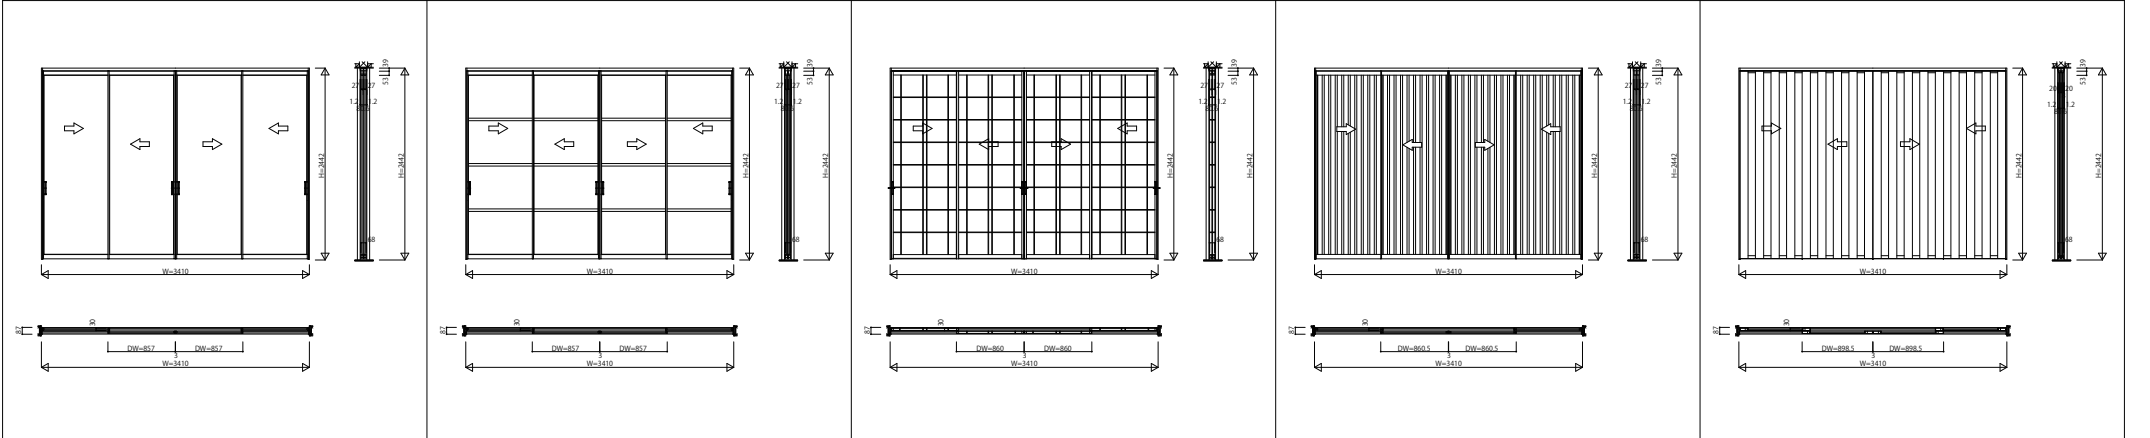

AYHSP_H28_A アルミインテリア建材 [スクリーンパーティション] 間仕切 上吊り スライディングタイプ 引違い戸(4枚建) 呼称高24 2/2

引違い戸(4枚建) Sタイプ	引違い戸(4枚建) Nタイプ・Cタイプ・Wタイプ	引違い戸(4枚建) Tタイプ	引違い戸(4枚建) Jタイプ	引違い戸(4枚建) Lタイプ
W=3,410 H=2,442	W=3,410 H=2,442	W=3,410 H=2,442	W=3,410 H=2,442	W=3,410 H=2,442
アルミ三方枠仕様	アルミ三方枠仕様	アルミ三方枠仕様	アルミ三方枠仕様	アルミ三方枠仕様

引違い戸(4枚建) Mタイプ・Hタイプ				
W=3,410 H=2,442				
アルミ三方枠仕様				